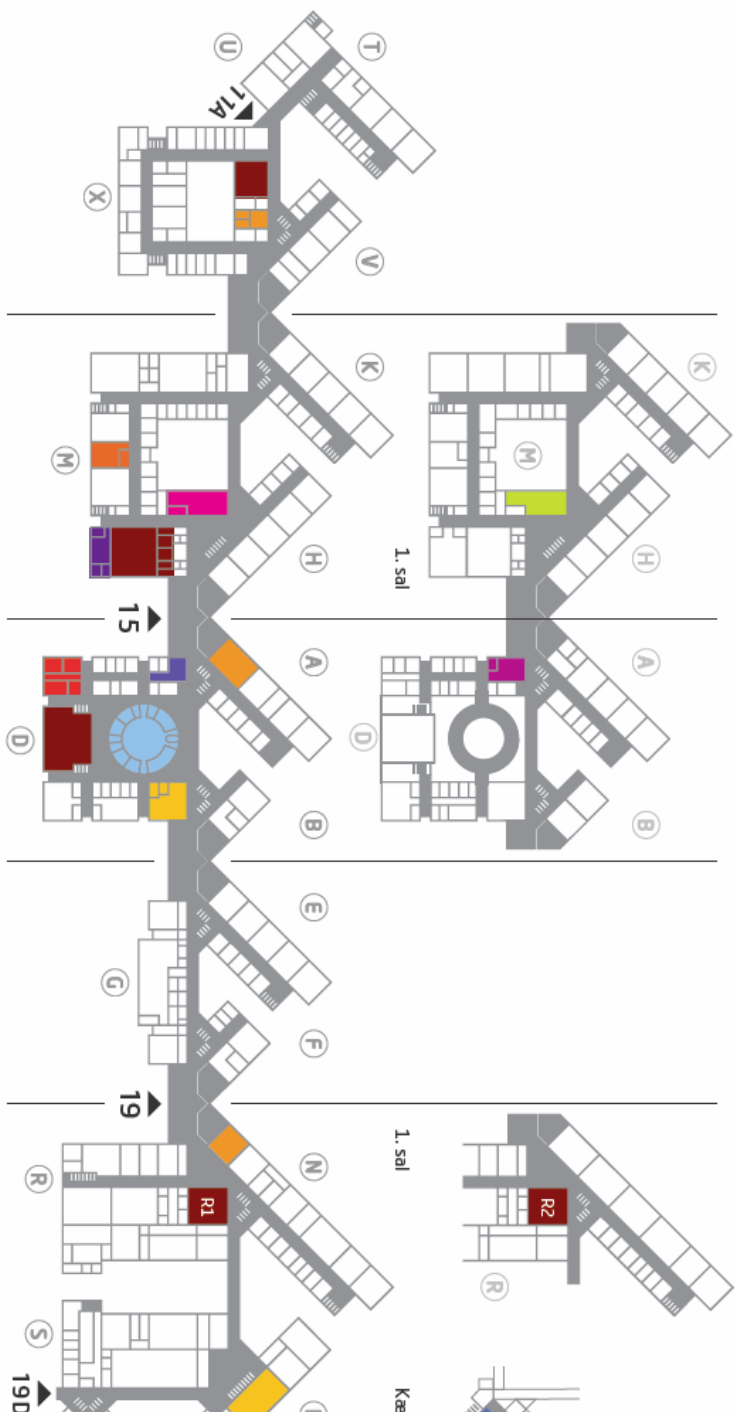

FIND RUNDT på DTU Ballerup Campus

11

13

15

17

19

■ Sekretariat Vest - X.124
■ Auditorium X 1.80

■ DTU Adgangskursus - H275, 1. sal
■ Boghandel
■ Campus Service
■ Intern Service/Varemodtagelse

■ Reception
■ Ledelse og Administration
■ Studiecener - 1. sal
■ DTU Bibliotek
■ Sekretariat Midt - A.101
■ Seminarum