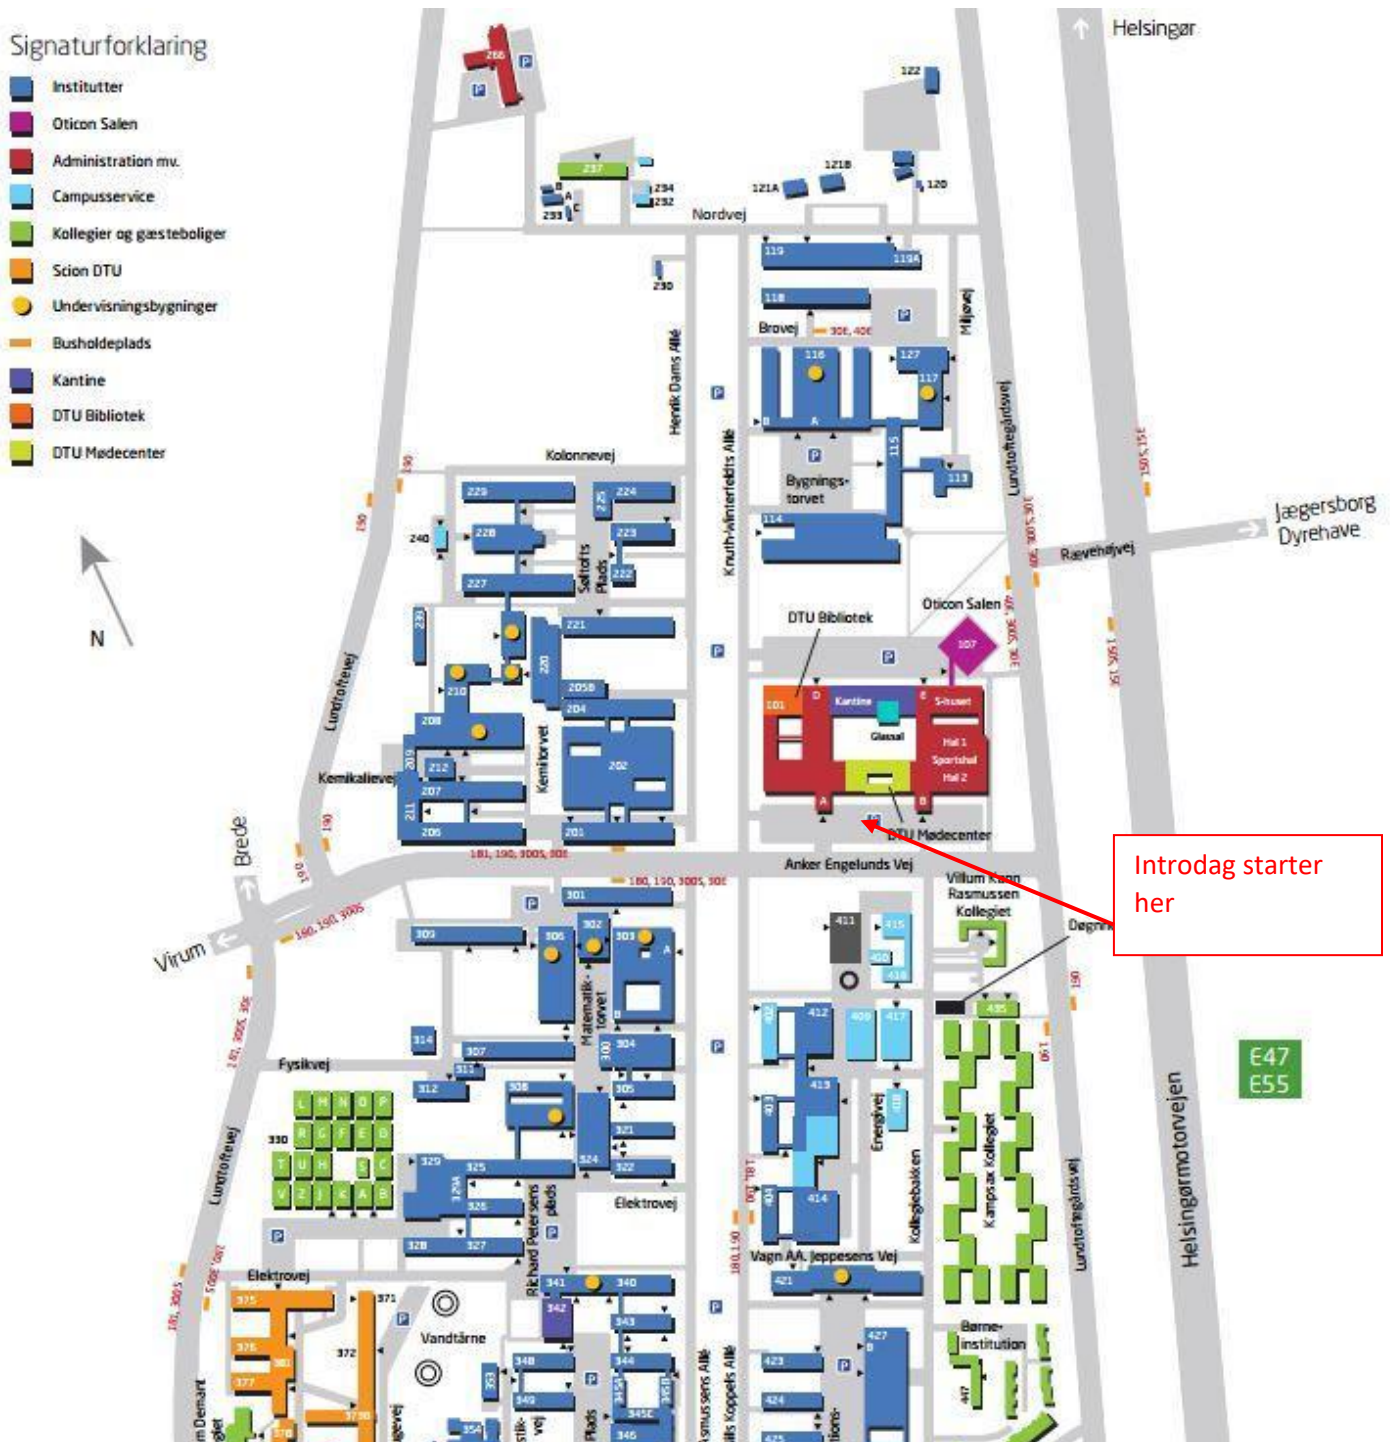

Kort over Lyngby Campus

Kort over DTU Ballerup Campus kan du finde på <https://www.dtu.dk/Om-DTU/Kontakt-og-besog/Find-vej>

Har du spørgsmål til studiet eller introforløbet, kan du kontakte os på tlf.: 27 62 03 64