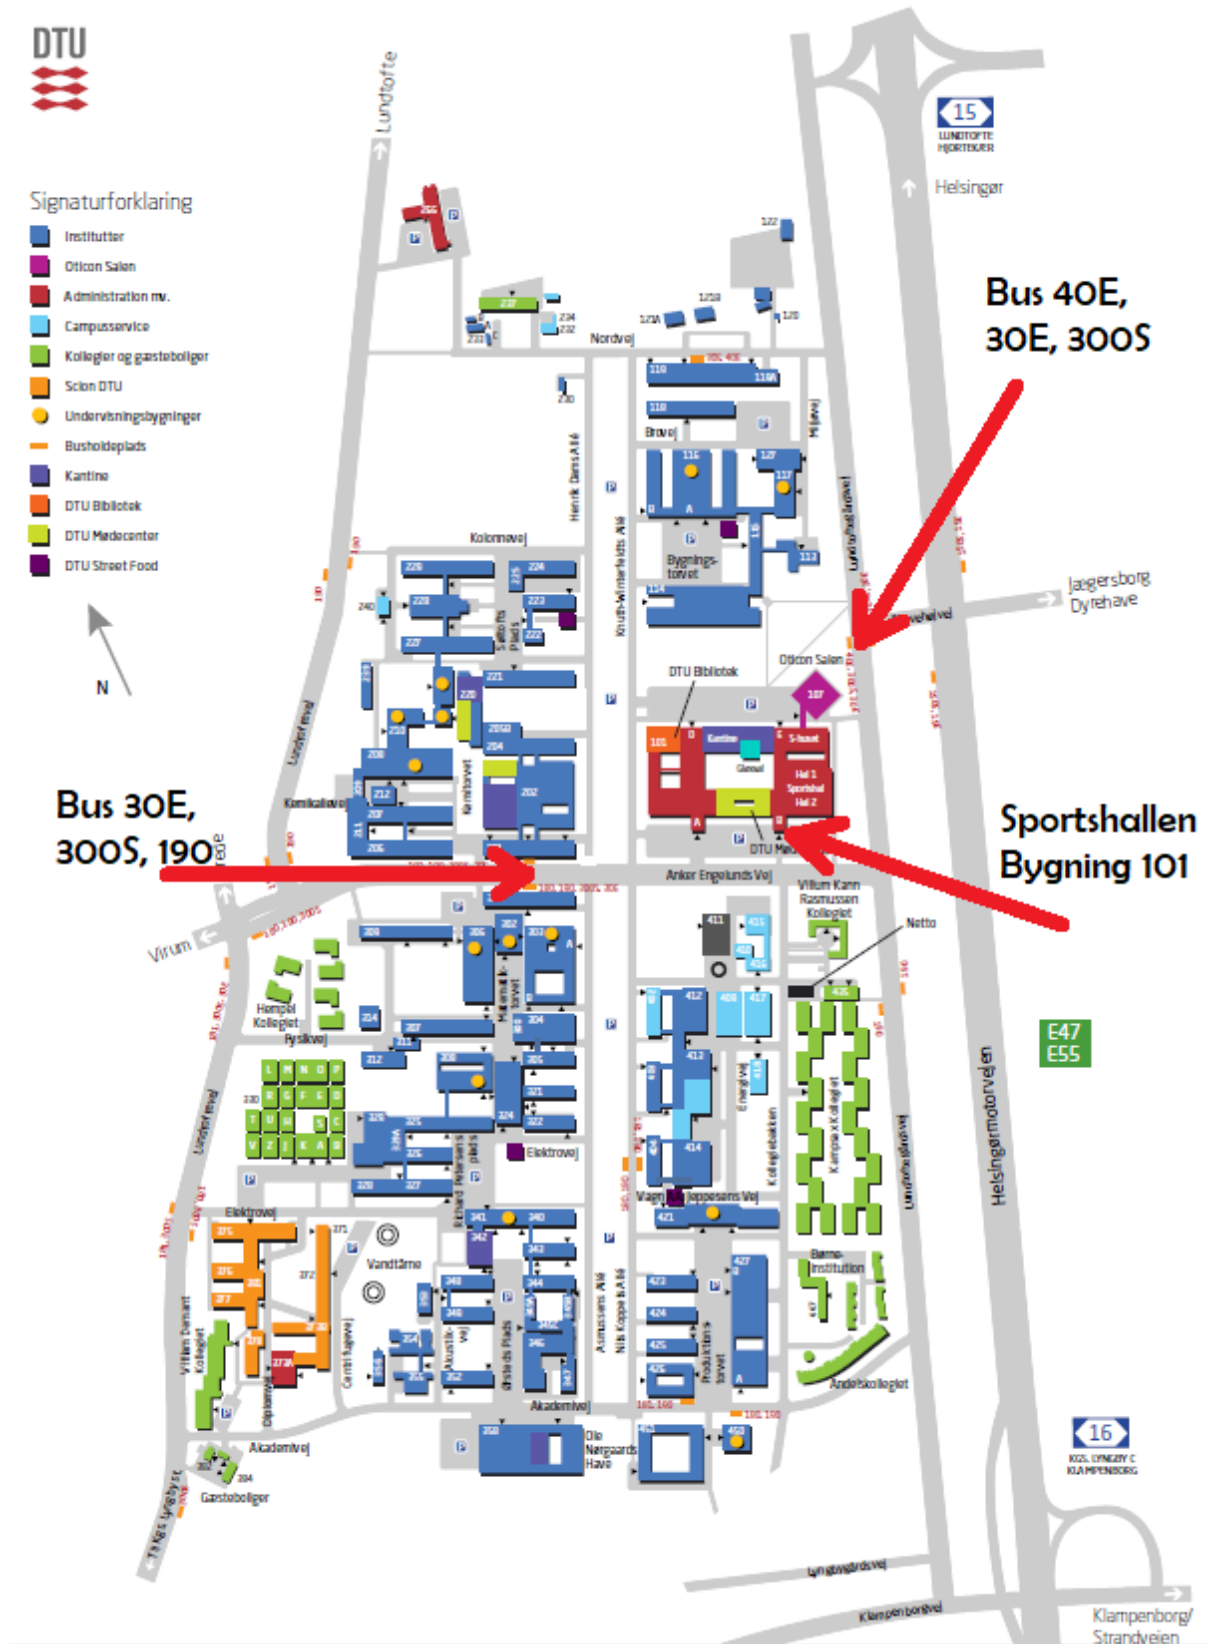

Lyngby Campus