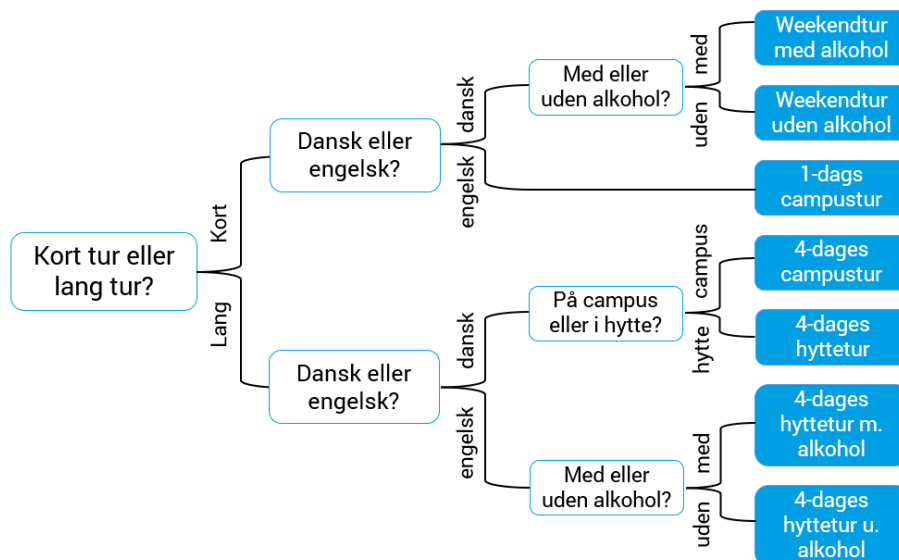

Tidspunkt

 Kl. 11.00
 Kl. 13.00

Sted

 Bygning 127
 Bygning 413, lokale 45b

Aktivitet

 Frokost i kagehold (der er pizza)
 Bygningsmekanik forelæsning

Skemaet for Byggeteknologi kan du finde her: (se punktet 1. uges undervisning)

<https://www.dtu.dk/uddannelse/ny-paa-dtu/studiestart-bachelor-diplomingenioer/skema-kurser-studieplan>

Introforløb

Alle nye studerende på DTU får tilbud om at deltage i et introforløb enten på campus eller i en hytte på Sjælland eller Fyn. På disse ture vil du komme til at møde studerende fra både din egen retning og fra andre retninger på DTU. På turene vil der være en masse sociale og faglige aktiviteter, som vektorerne har planlagt til jer. At deltage i et introforløb er en uvurderlig del af starten på dit nye studie både socialt og fagligt.

DTU tilbyder i samarbejde med Polyteknisk Forening (PF) 7 forskellige typer af introforløb, hvoraf du kan tilmelde dig ét. Nedenfor kan du se en oversigt over hvilke slags ture vi har og udvælge den tur, der passer dig bedst. Du kan læse mere om de individuelle ture på nedenstående link.