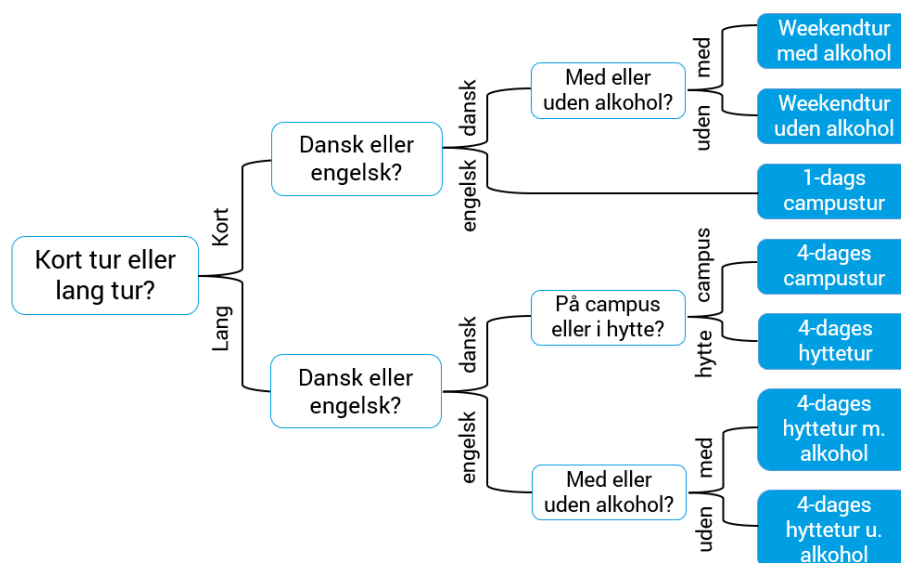

Tidspunkt	Sted	Aktivitet
Kl. 12.00	Omkring B306	Fælles frokost
Kl. 13-17	B306 Aud. 34	Forelæsning og grupperegning

Skemaet for C. Geofysik og Rumteknologi kan du finde her: (se punktet 1. uges undervisning)

<https://www.dtu.dk/uddannelse/ny-paa-dtu/studiestart-bachelor-diplomingenioer/skema-kurser-studieplan>

Introforløb

Alle nye studerende på DTU får tilbud om at deltage i et introforløb enten på campus eller i en hytte på Sjælland eller Fyn. På disse ture vil du komme til at møde studerende fra både din egen retning og fra andre retninger på DTU. På turene vil der være en masse sociale og faglige aktiviteter, som vektorerne har planlagt til jer. At deltage i et introforløb er en uvurderlig del af starten på dit nye studie både socialt og fagligt.

DTU tilbyder i samarbejde med Polyteknisk Forening (PF) 7 forskellige typer af introforløb, hvoraf du kan tilmelde dig ét. Nedenfor kan du se en oversigt over, hvilke slags ture vi har og udvælge den tur, der passer dig bedst. Du kan læse mere om de individuelle ture på nedenstående link.