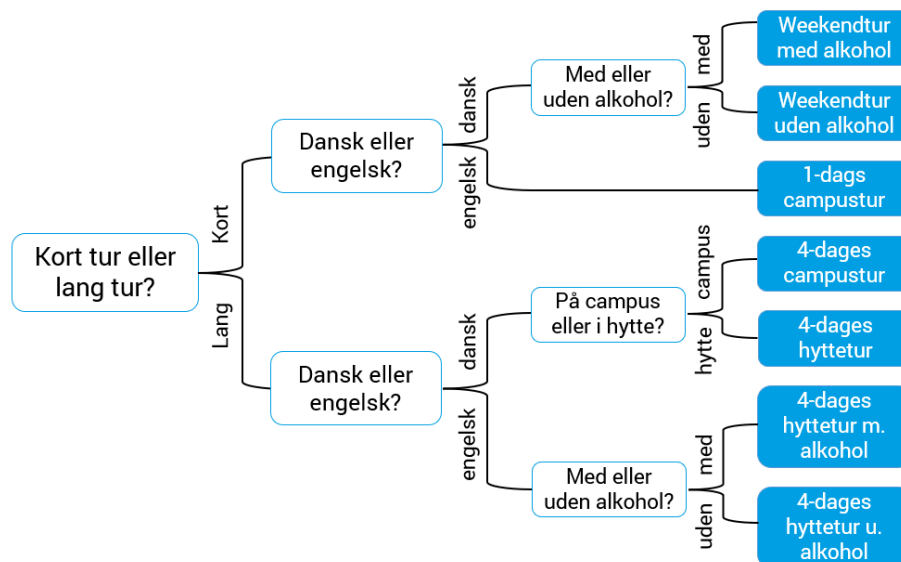

Tidspunkt	Sted	Aktivitet
Kl. 08.00	Bygning 210	Morgenhygge i kagehold
Kl. 10.00	Bygning 303A, auditorium 42	Matematik 1 forelæsning
Kl. 12.00		Frokostpause
Kl. 13.00	Bygning 302	Grupperegning i matematik 1

Introforløb

Alle nye studerende på DTU får tilbud om at deltage i et introforløb enten på campus eller i en hytte på Sjælland eller Fyn. På disse ture vil du komme til at møde studerende fra både din egen retning og fra andre retninger på DTU. På turene vil der være en masse sociale og faglige aktiviteter, som vektorerne har planlagt til jer. At deltage i et introforløb er en uvurderlig del af starten på dit nye studie både socialt og fagligt.

DTU tilbyder i samarbejde med Polyteknisk Forening (PF) 7 forskellige typer af introforløb, hvoraf du kan tilmelde dig ét. Nedenfor kan du se en oversigt over, hvilke slags ture vi har og udvælge den tur, der passer dig bedst. Du kan læse mere om de individuelle ture på nedenstående link.

Husk tilmelding på <https://studiestart.pf.dk/> senest den 11. august 2022.

Omkring den 14. august vil du modtage en separat invitation til introforløbet på mail. Her vil du finde praktiske informationer, f.eks. pakkedate, mødetidspunkt, mødested osv.

Tjek evt. dit spamfilter!