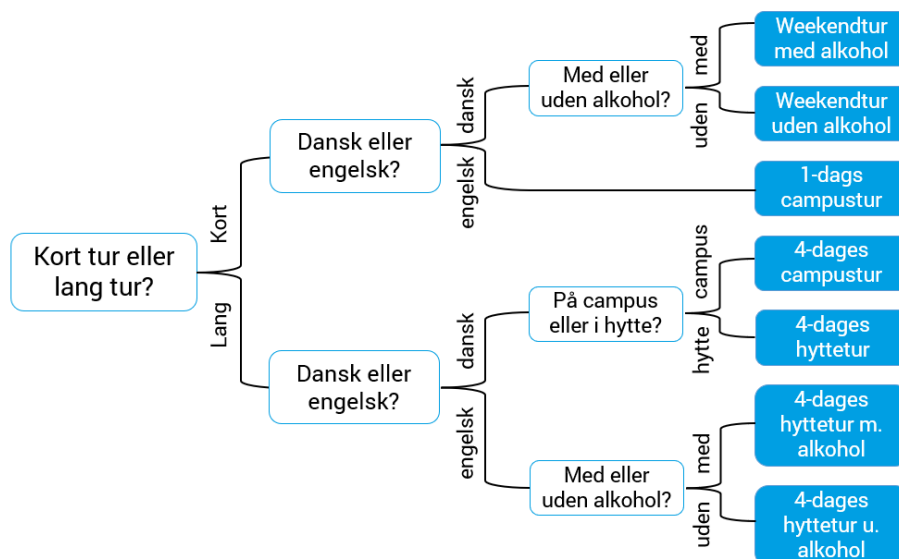

Tidspunkt	Sted	Aktivitet
Kl. 08.00	Oplyses på introdagen	Første forelæsning i 10022

Skemaet Matematik og Teknologi kan du finde her: (se punktet 1. uges undervisning)
<https://www.dtu.dk/uddannelse/ny-paa-dtu/studiestart-bachelor-diplomingenioer/skema-kurser-studieplan>

Introforløb

Alle nye studerende på DTU får tilbud om at deltage i et introforløb enten på campus eller i en hytte på Sjælland eller Fyn. På disse ture vil du komme til at møde studerende fra både din egen retning og fra andre retninger på DTU. På turene vil der være en masse sociale og faglige aktiviteter, som vektorerne har planlagt til jer. At deltage i et introforløb er en uvurderlig del af starten på dit nye studie både socialt og fagligt.

DTU tilbyder i samarbejde med Polyteknisk Forening (PF) 7 forskellige typer af introforløb, hvoraf du kan tilmelde dig ét. Nedenfor kan du se en oversigt over hvilke slags ture vi har og udvælge den tur, der passer dig bedst. Du kan læse mere om de individuelle ture på nedenstående link.

Husk tilmelding på <https://studiestart.pf.dk/> senest den 11. august 2022.

Omkring den 14 august vil du modtage en separat invitation til introforløbet på mail. Her vil du finde praktiske informationer, f.eks. pakkeliste, mødetidspunkt, mødested osv.

Tjek evt. dit spamfilter!

Nyttige links