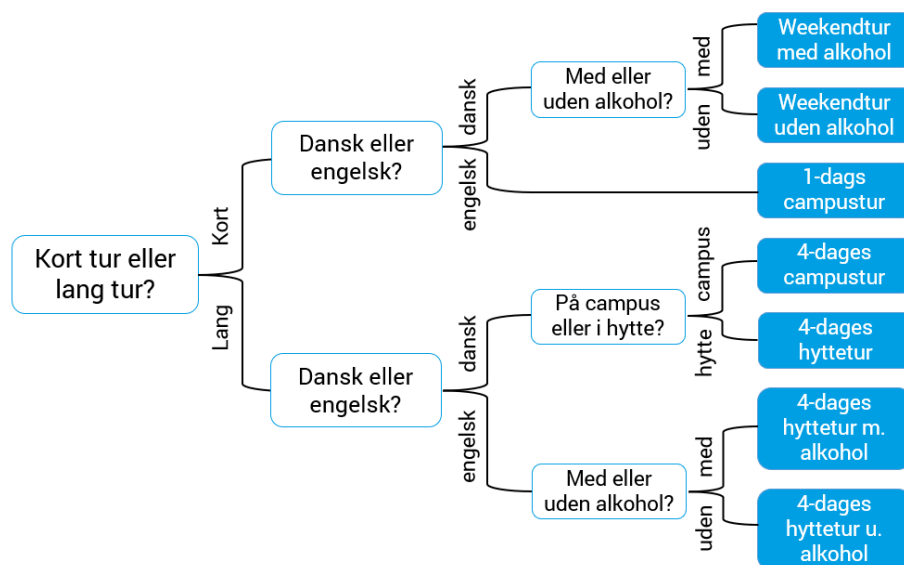

Tidspunkt	Sted	Aktivitet
Kl. 10.00	Bygning 303	Forelæsning i Matematik 1
Kl. 12.00		Frokostpause
Kl. 13.00	Bygning 306	Gruppregning i Matematik 1

Skemaet for C. Miljøteknologi kan du finde her: (se punktet 1. uges undervisning)
<https://www.dtu.dk/uddannelse/ny-paa-dtu/studiestart-bachelor-diplomingenioer/skema-kurser-studieplan>

Introforløb

Alle nye studerende på DTU får tilbud om at deltage i et introforløb enten på campus eller i en hytte på Sjælland eller Fyn. På disse ture vil du komme til at møde studerende fra både din egen retning og fra andre retninger på DTU. På turene vil der være en masse sociale og faglige aktiviteter, som vektorerne har planlagt til jer. At deltage i et introforløb er en uvurderlig del af starten på dit nye studie både socialt og fagligt.

DTU tilbyder i samarbejde med Polyteknisk Forening (PF) 7 forskellige typer af introforløb, hvoraf du kan tilmelde dig ét. Nedenfor kan du se en oversigt over, hvilke slags ture vi har og udvælge den tur, der passer dig bedst. Du kan læse mere om de individuelle ture på nedenstående link.

Husk tilmelding på <https://studiestart.pf.dk/> senest den 11. august 2022.

Omkring den 14. august vil du modtage en separat invitation til introforløbet på mail. Her vil du finde praktiske informationer, f.eks. pakkelliste, mødetidspunkt, mødested osv.

Tjek evt. dit spamfilter!