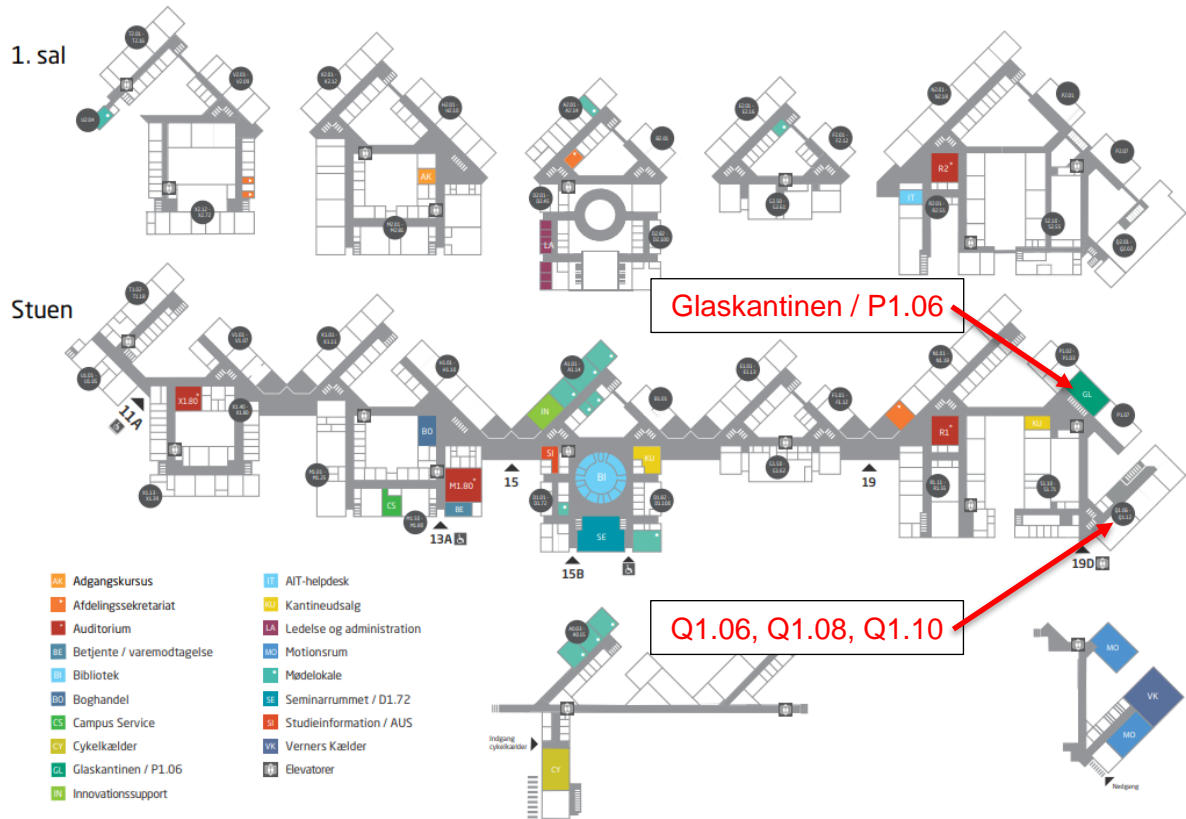

Kort over Ballerup Campus

Find vej med MazeMap
<https://use.mazemap.com/>