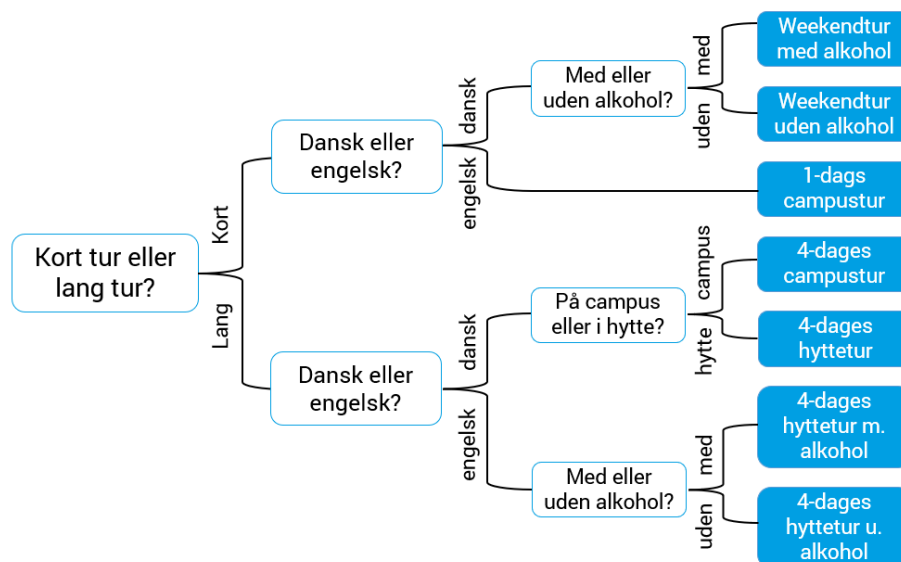

Find vej på introdudagen

Du kan få hjælp til at finde vej på introdudagen. Der er vektorer med ensfarvede T-shirts til stede rundt omkring på campus. Disse vektorer er parate til at hjælpe dig godt på vej, så tøv ikke med at spørge om hjælp! Vektorerne er her for dig! Du er mere end velkommen til at kontakte nedenstående KABS eller vektorer for hjælp på dagen:

Oliver (KABS): tlf. 50 54 85 65

Niklas (vektor): tlf. 42 78 90 40

Tobias (vektor): tlf. 21 96 75 19

Markus (vektor): tlf. 50 58 08 05

Første undervisningsdag er mandag den 29. august 2022.

Skemaet for D. Byggeri og Infrastruktur kan du finde her: (se punktet 1. uges undervisning)

<https://www.dtu.dk/uddannelse/ny-paa-dtu/studiestart-bachelor-diplomingenioer/skema-kurser-studieplan>

Introforløb

Alle nye studerende på DTU får tilbud om at deltage i et introforløb enten på campus eller i en hytte på Sjælland eller Fyn. På disse ture vil du komme til at møde studerende fra både din egen retning og fra andre retninger på DTU. På turene vil der være en masse sociale og faglige aktiviteter, som vektorerne har planlagt til jer. At deltage i et introforløb er en uvurderlig del af starten på dit nye studie både socialt og fagligt.

DTU tilbyder i samarbejde med Polyteknisk Forening (PF) 7 forskellige typer af introforløb, hvoraf du kan tilmelde dig ét. Nedenfor kan du se en oversigt over, hvilke slags ture vi har og udvælge den tur, der passer dig bedst. Du kan læse mere om de individuelle ture på nedenstående link.