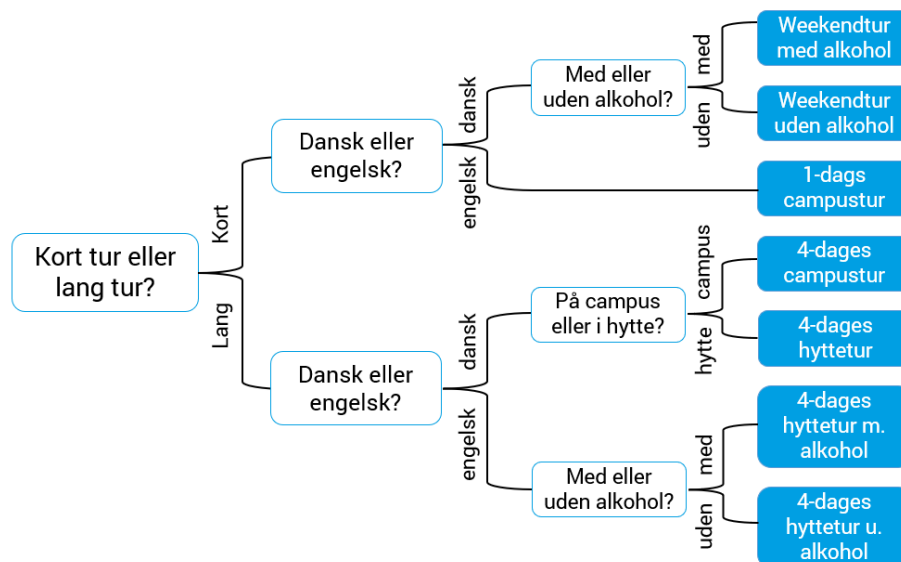

Tidspunkt
Kl. 08.00

Sted
Ballerup Campus X2.70

Aktivitet
Elektroteknik 1

Skemaet for Elektrisk Energiteknologi kan du finde her: (se punktet 1. uges undervisning)

<https://www.dtu.dk/uddannelse/ny-paa-dtu/studiestart-bachelor-diplomingenioer/skema-kurser-studieplan>

Introforløb

Alle nye studerende på DTU får tilbud om at deltage i et introforløb enten på campus eller i en hytte på Sjælland eller Fyn. På disse ture vil du komme til at møde studerende fra både din egen retning og fra andre retninger på DTU. På turene vil der være en masse sociale og faglige aktiviteter, som vektorerne har planlagt til jer. At deltage i et introforløb er en uvurderlig del af starten på dit nye studie både socialt og fagligt.

DTU tilbyder i samarbejde med Polyteknisk Forening (PF) 7 forskellige typer af introforløb, hvoraf du kan tilmelde dig ét. Nedenfor kan du se en oversigt over hvilke slags ture vi har, og udvælge den tur, der passer dig bedst. Du kan læse mere om de individuelle ture på nedenstående link.