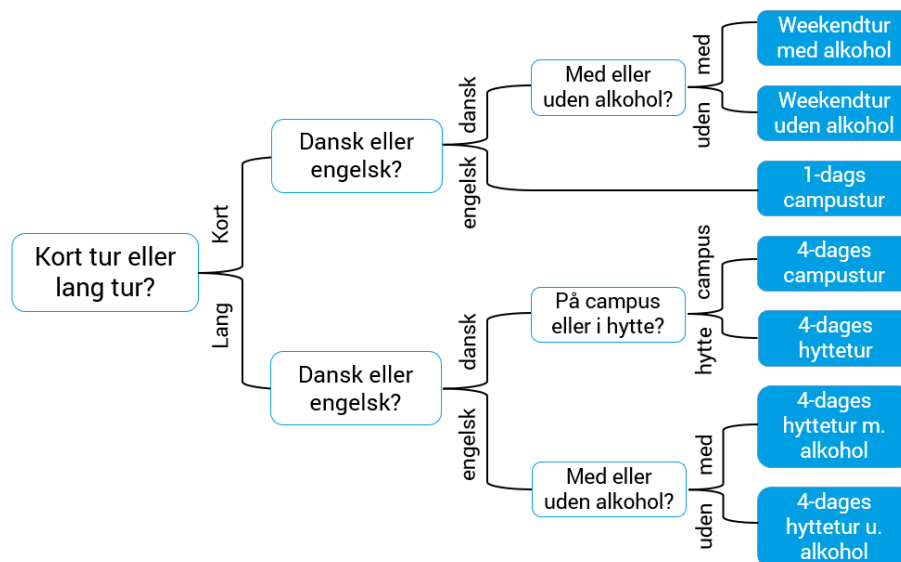

Tidspunkt
Kl. 13.00

Sted
Lokale X1.80

Aktivitet
Elektroteknik

Skemaet for Elektroteknologi kan du finde her: (se punktet 1. uges undervisning)
<https://www.dtu.dk/uddannelse/ny-paa-dtu/studiestart-bachelor-diplomingenioer/skema-kurser-studieplan>

Introforløb

Alle nye studerende på DTU får tilbud om at deltage i et introforløb enten på campus eller i en hytte på Sjælland eller Fyn. På disse ture vil du komme til at møde studerende fra både din egen retning og fra andre retninger på DTU. På turene vil der være en masse sociale og faglige aktiviteter, som vektorerne har planlagt til jer. At deltage i et introforløb er en uvurderlig del af starten på dit nye studie både socialt og fagligt.

DTU tilbyder i samarbejde med Polyteknisk Forening (PF) 7 forskellige typer af introforløb, hvoraf du kan tilmelde dig ét. Nedenfor kan du se en oversigt over, hvilke slags ture vi har og udvælge den tur, der passer dig bedst. Du kan læse mere om de individuelle ture på nedenstående link.

Husk tilmelding på <https://studiestart.pf.dk/> senest den 11. august 2022.

Omkring den 14. august vil du modtage en separat invitation til introforløbet på mail. Her vil du finde praktiske informationer, f.eks. pakkeliste, mødetidspunkt, mødested osv.

Tjek evt. dit spamfilter!