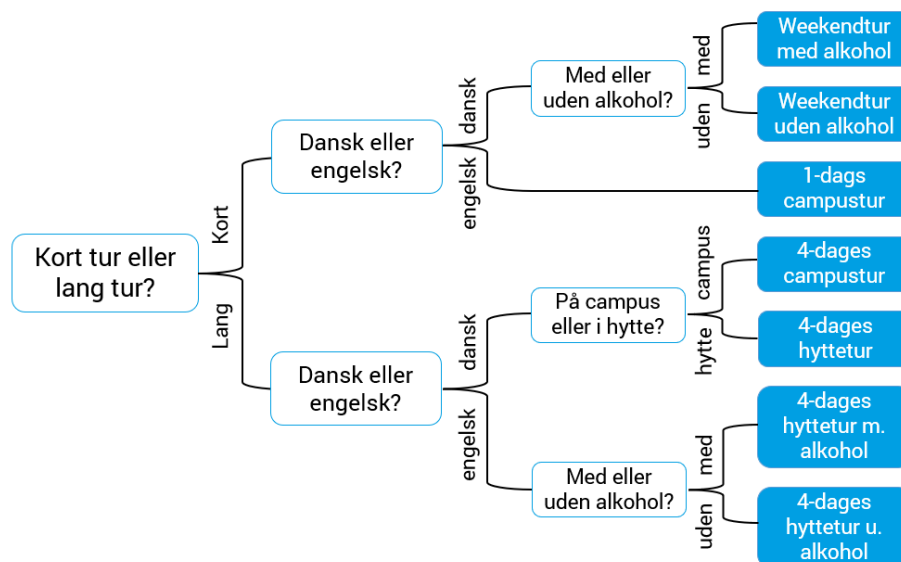

Find vej på introdudagen

Du kan få hjælp til at finde vej på introdudagen. Der er vektorer med ensfarvede T-shirts til stede rundt omkring på campus. Disse vektorer er parate til at hjælpe dig godt på vej, så tøv ikke med at spørge om hjælp! Vektorerne er her for dig! Du er mere end velkommen til at kontakte nedenstående KABS eller vektorer for hjælp på dagen:

Signe (KABS): tlf. 40 61 20 68
Benedicte (Vektor): tlf. 22 59 63 79
Gustav (Vektor): tlf. 53 38 62 26

Første undervisningsdag mandag den 29. august 2022

Din første dag starter med kurset 62557 Hardware-nær programmering.

Skemaet for IT-elektronik kan du finde her: (se punktet 1. uges undervisning)

<https://www.dtu.dk/uddannelse/ny-paa-dtu/studiestart-bachelor-diplomingenioer/skema-kurser-studieplan>

Introforløb

Alle nye studerende på DTU får tilbud om at deltage i et introforløb enten på campus eller i en hytte på Sjælland eller Fyn. På disse ture vil du komme til at møde studerende fra både din egen retning og fra andre retninger på DTU. På turene vil der være en masse sociale og faglige aktiviteter, som vektorerne har planlagt til jer. At deltage i et introforløb er en uvurderlig del af starten på dit nye studie både socialt og fagligt.

DTU tilbyder i samarbejde med Polyteknisk Forening (PF) 7 forskellige typer af introforløb, hvoraf du kan tilmelde dig ét. Nedenfor kan du se en oversigt over, hvilke slags ture vi har og udvælge den tur, der passer dig bedst. Du kan læse mere om de individuelle ture på nedenstående link.