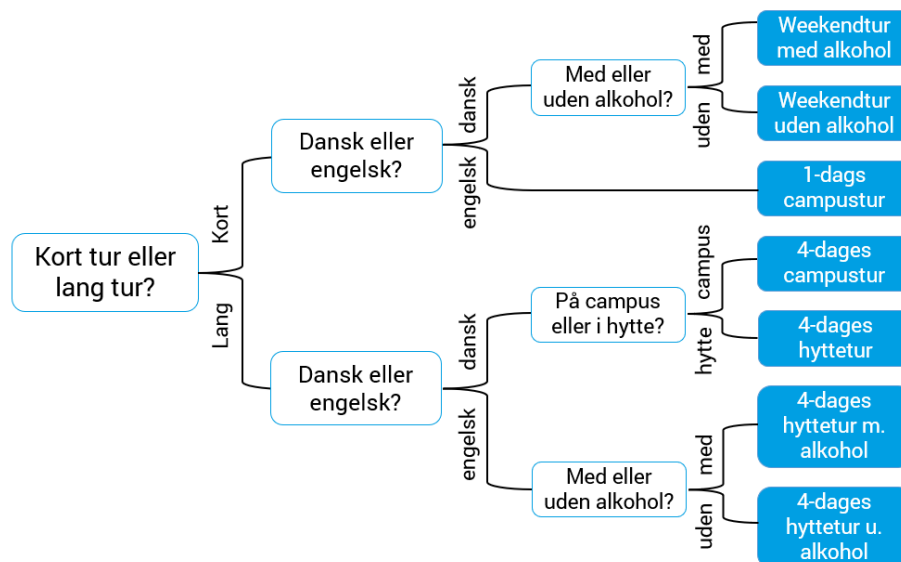

Tidspunkt	Sted	Aktivitet
Kl. 08.00	Auditorium M1.80	Basismat 1
Kl. 10.00		Grupperegning i Basismat 1
Kl. 12.00		Frokostpause
Kl. 13.00		Fri

Skemaet for Mobilitet, Transport og Logistik kan du finde her: (se punktet 1. uges undervisning)

<https://www.dtu.dk/uddannelse/ny-paa-dtu/studiestart-bachelor-diplomingenioer/skema-kurser-studieplan>

Introforløb

Alle nye studerende på DTU får tilbud om at deltage i et introforløb enten på campus eller i en hytte på Sjælland eller Fyn. På disse ture vil du komme til at møde studerende fra både din egen retning og fra andre retninger på DTU. På turene vil der være en masse sociale og faglige aktiviteter, som vektorerne har planlagt til jer. At deltage i et introforløb er en uvurderlig del af starten på dit nye studie både socialt og fagligt.

DTU tilbyder i samarbejde med Polyteknisk Forening (PF) 7 forskellige typer af introforløb, hvoraf du kan tilmelde dig ét. Nedenfor kan du se en oversigt over, hvilke slags ture vi har og udvælge den tur, der passer dig bedst. Du kan læse mere om de individuelle ture på nedenstående link.