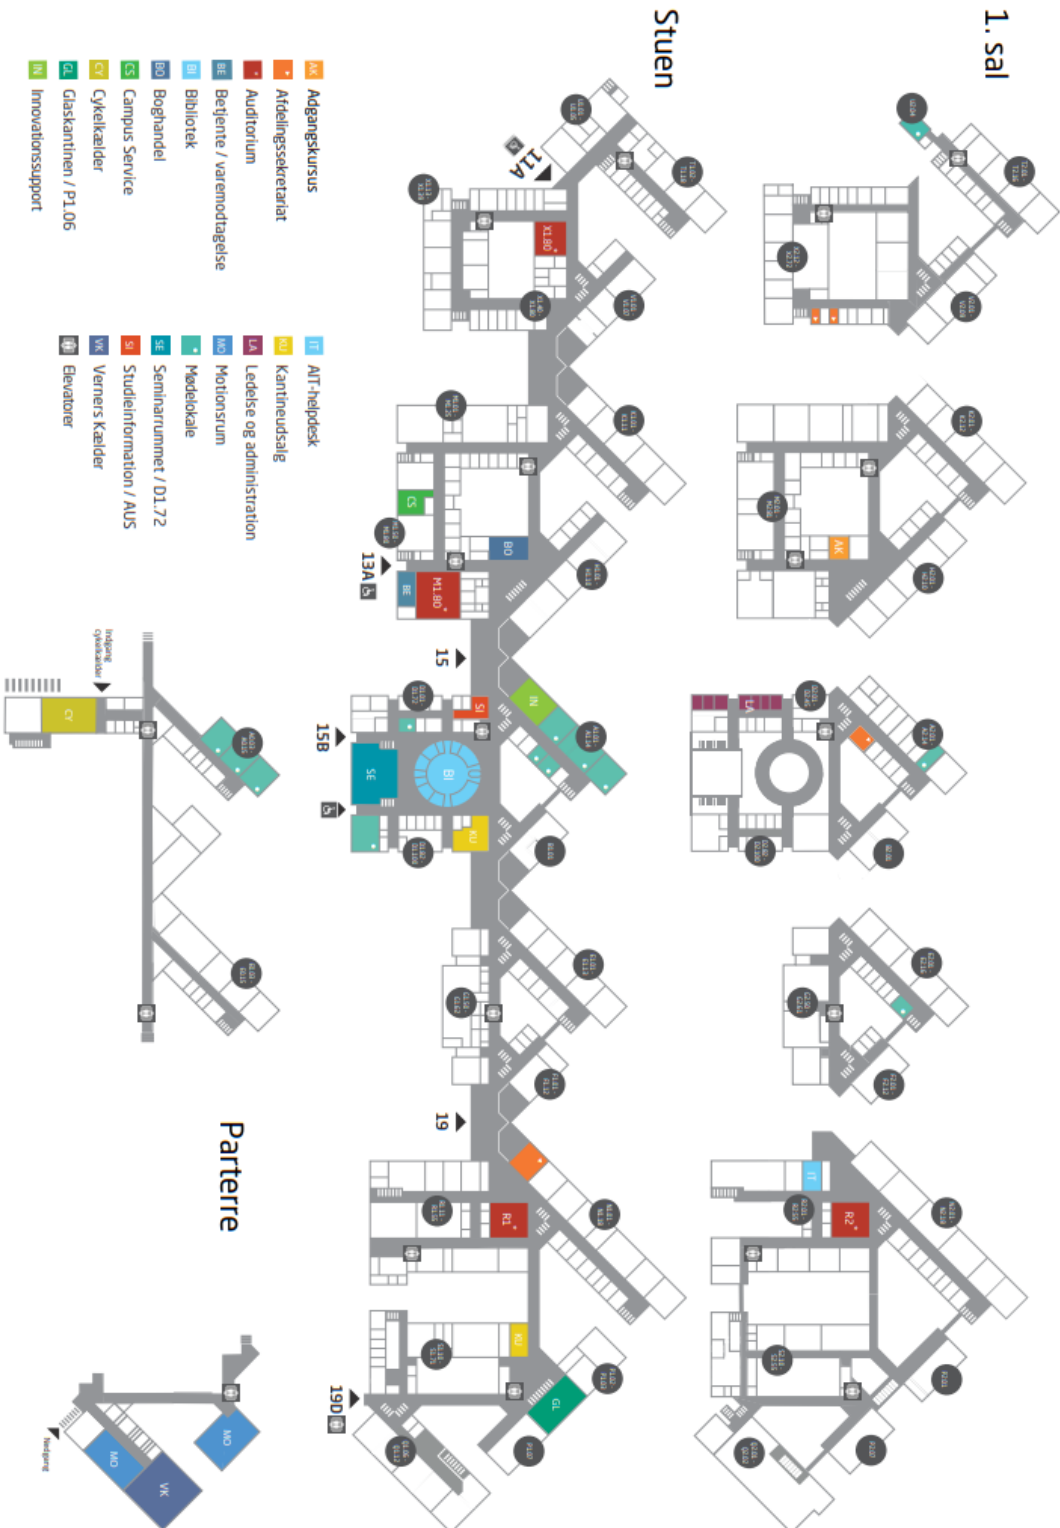

Kort over Ballerup Campus