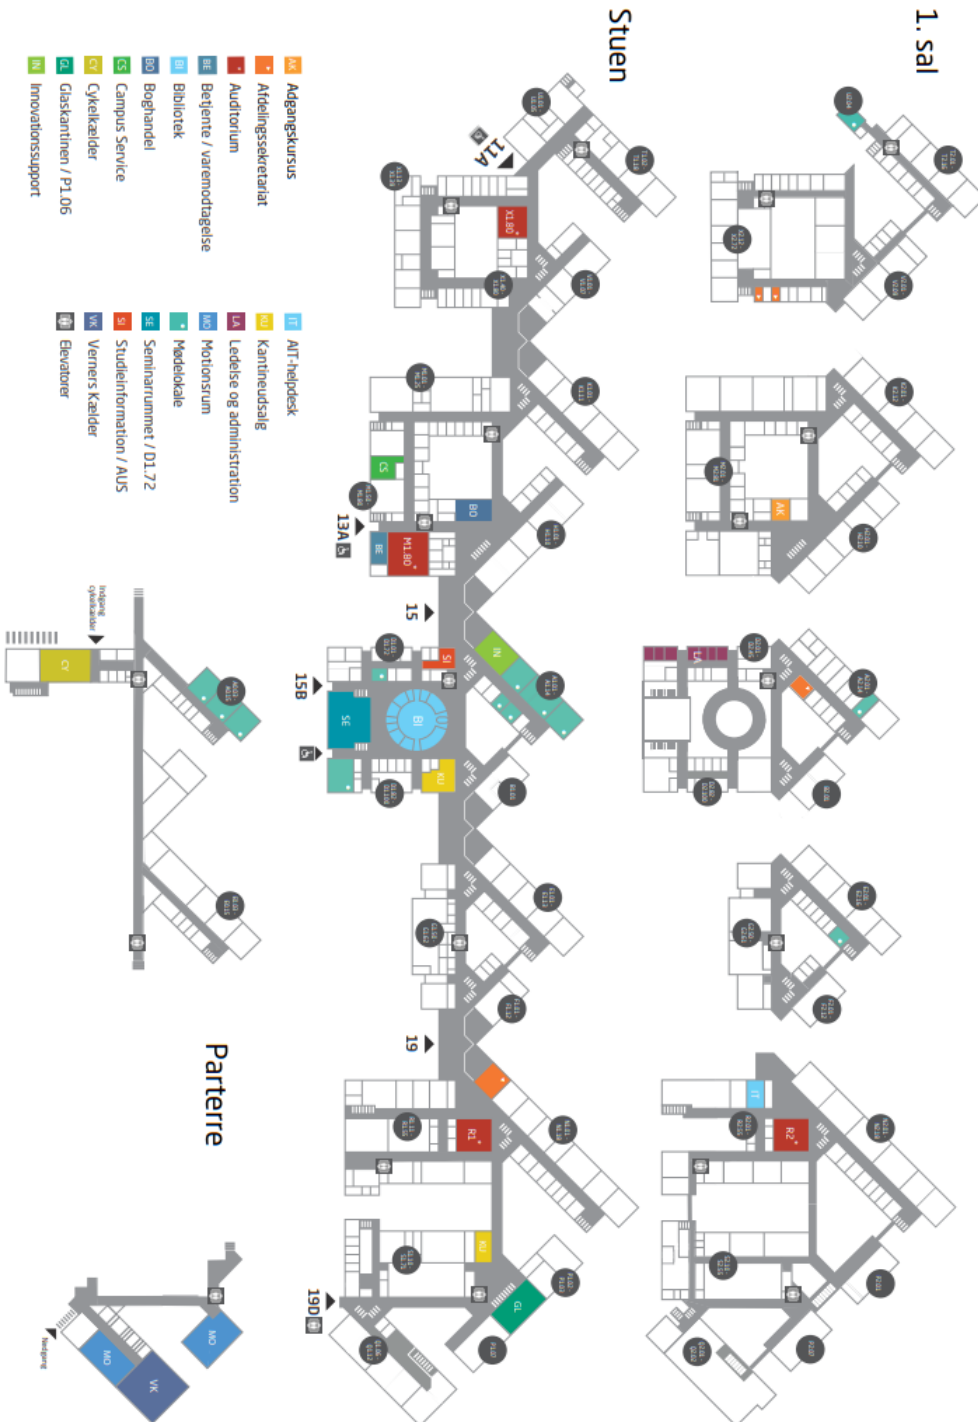

Kort over Ballerup Campus