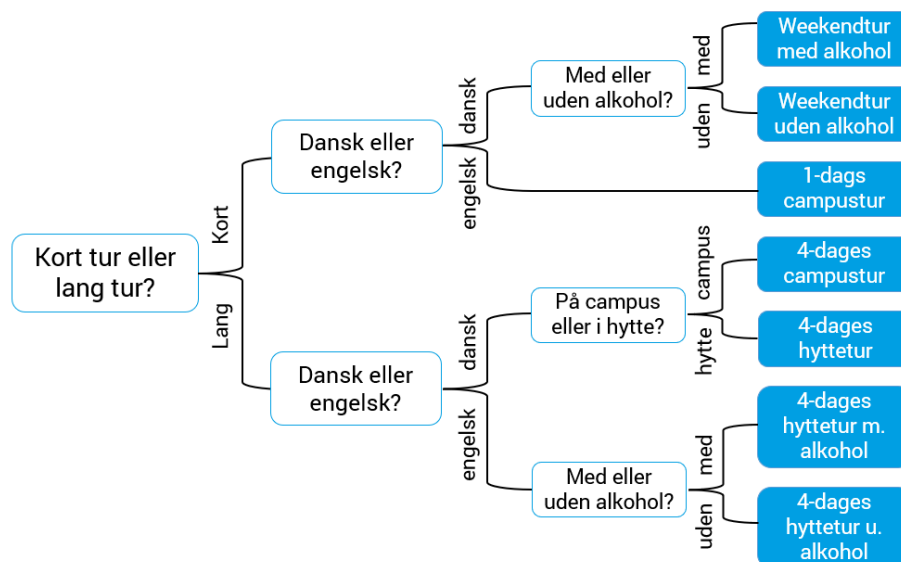

Tidspunkt	Sted	Aktivitet
Kl. 08.00	Auditorium M1.80	Basismat 1
Kl. 10.00		Grupperegning i Basismat 1
Kl. 12.00		Frokostpause
Kl. 13.00	R1.21	Værksted

Skemaet for Produktion kan du finde her: (se punktet 1. uges undervisning)

<https://www.dtu.dk/uddannelse/ny-paa-dtu/studiestart-bachelor-diplomingenioer/skema-kurser-studieplan>

Introforløb

Alle nye studerende på DTU får tilbud om at deltage i et introforløb enten på campus eller i en hytte på Sjælland eller Fyn. På disse ture vil du komme til at møde studerende fra både din egen retning og fra andre retninger på DTU. På turene vil der være en masse sociale og faglige aktiviteter, som vektorerne har planlagt til jer. At deltage i et introforløb er en uvurderlig del af starten på dit nye studie både socialt og fagligt.

DTU tilbyder i samarbejde med Polyteknisk Forening (PF) 7 forskellige typer af introforløb, hvoraf du kan tilmelde dig ét. Nedenfor kan du se en oversigt over, hvilke slags ture vi har og udvælge den tur, der passer dig bedst. Du kan læse mere om de individuelle ture på nedenstående link.