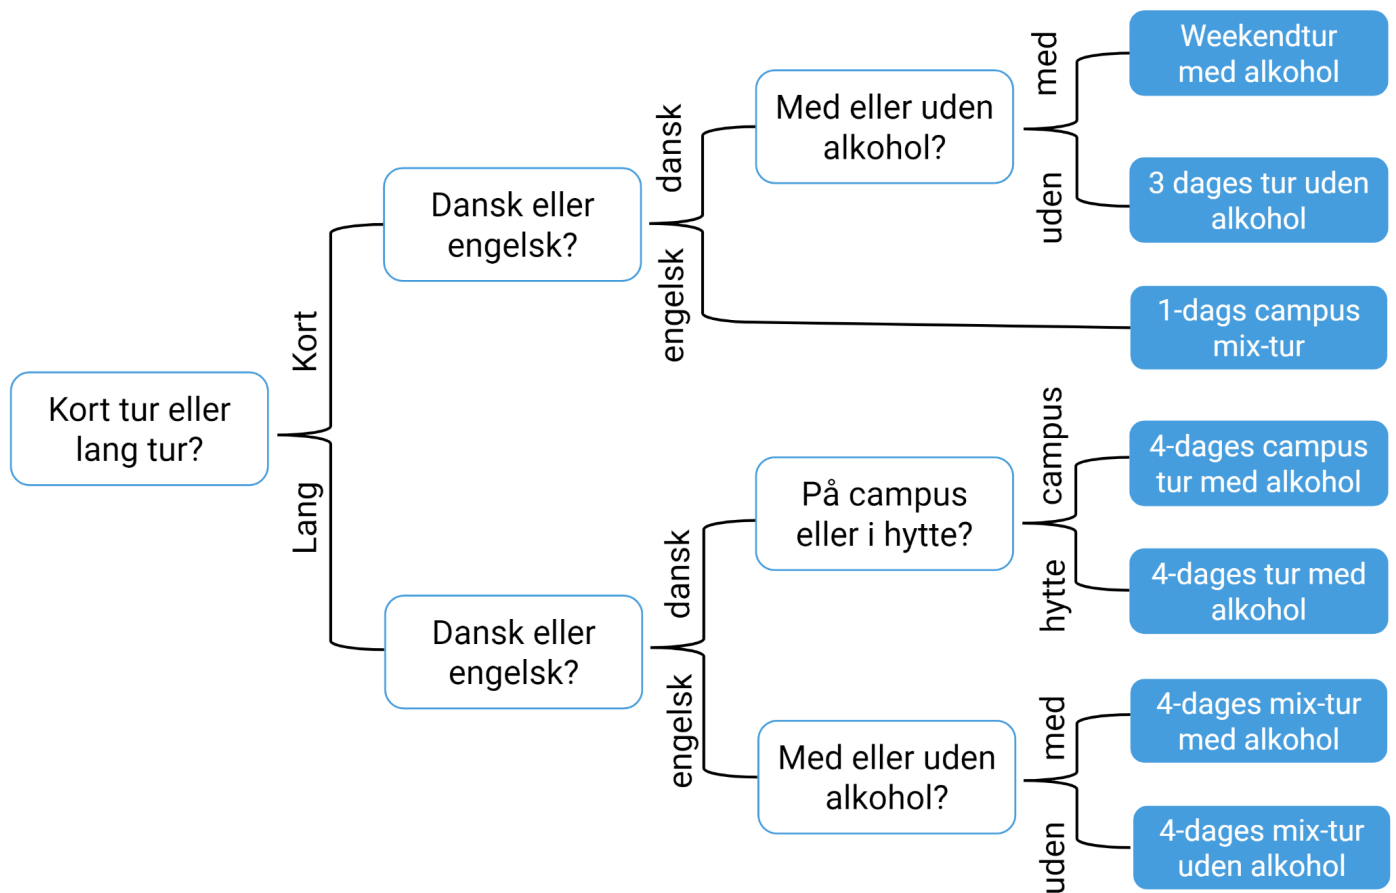

Introforløb

Alle nye studerende på DTU bliver tilbudt at deltage i et introforløb enten på campus eller i en hytte på Sjælland eller Fyn. På disse ture vil du komme til at møde studerende fra både din egen retning og fra andre retninger på DTU. På turene vil der være en masse sociale og faglige aktiviteter, som vektorerne har planlagt til jer. At deltage i et introforløb er en uvurderlig del af starten på dit nye studie både **socialt og fagligt**. Tilmelding sker på <https://studiestart.pf.dk/> senest d. 10. august.

DTU tilbyder i samarbejde med Polyteknisk Forening 7 forskellige typer af introforløb, hvoraf du kan tilmelde dig ét. Nedenfor kan du se en oversigt over hvilke slags ture vi har og udvælge den tur, der passer dig bedst.

Nyttige links

Bliv helt klar til studiestarten på DTU med DTU's "[Ny på DTU](#)" guide. Her finder du masser af praktisk information og en guide til, hvad du skal gøre for at blive klar.

PF har også samlet et væld af informationer og ting, der er rare at vide, når man studerer på DTU. Disse findes i [Rusbogen 2023](#), der eksisterer både som app og PDF.