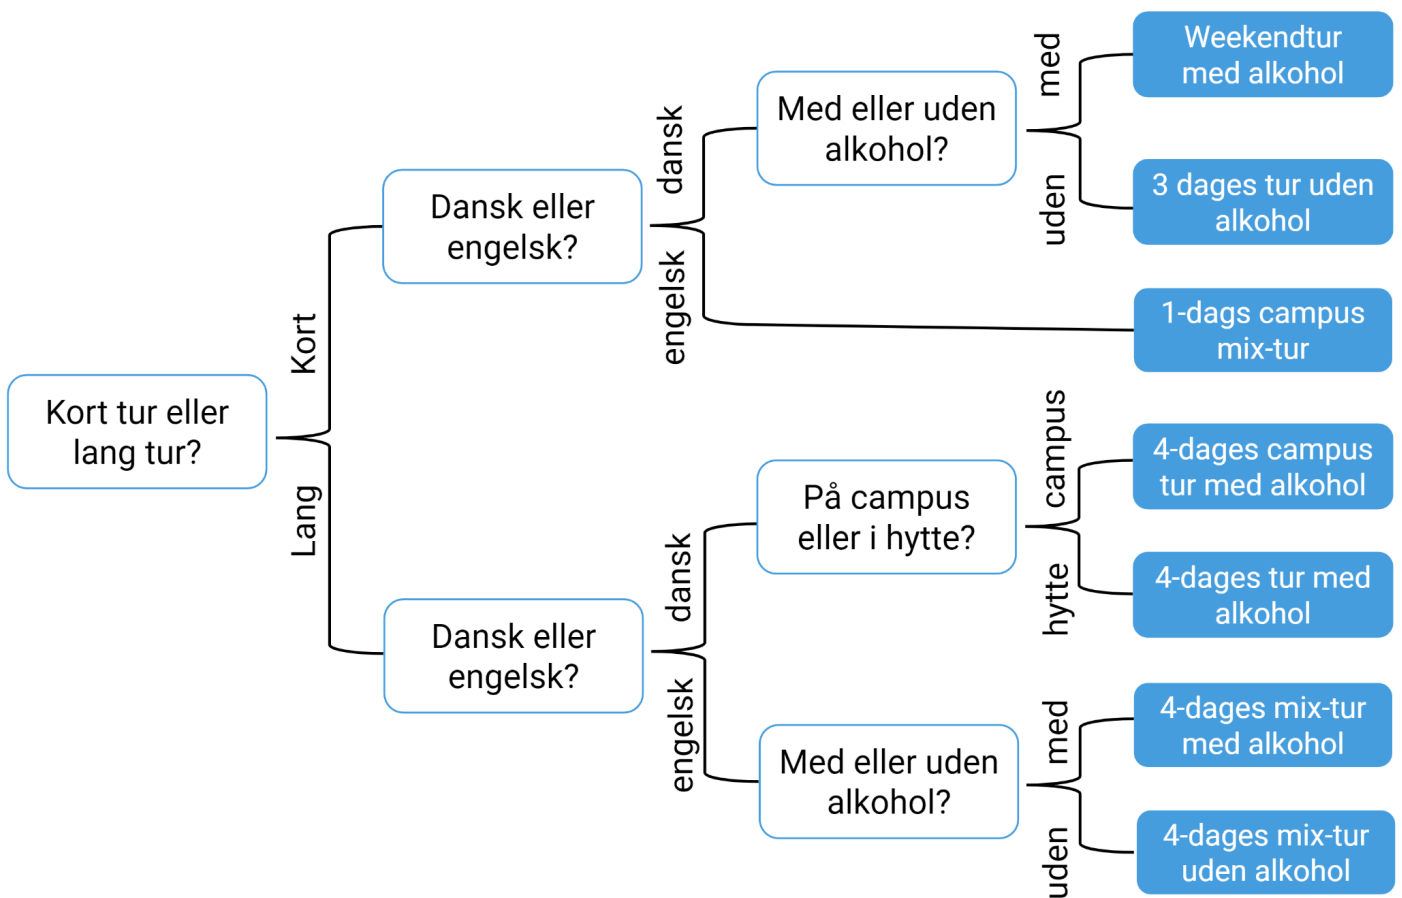

Introforløb

Alle nye studerende på DTU bliver tilbudt at deltage i et introforløb enten på campus eller i en hytte på Sjælland eller Fyn. På disse ture vil du komme til at møde studerende fra både din egen retning og fra andre retninger på DTU. På turene vil der være en masse sociale og faglige aktiviteter, som vektorerne har planlagt til jer. At deltage i et introforløb er en uvurderlig del af starten på dit nye studie både **socialt og fagligt**. Tilmelding sker på <https://studiestart.pf.dk/> **senest d. 10. august**.

DTU tilbyder i samarbejde med Polyteknisk Forening 7 forskellige typer af introforløb, hvoraf du kan tilmelde dig ét. Nedenfor kan du se en oversigt over hvilke slags ture vi har og udvælge den tur, der passer dig bedst.

Nyttige links

Bliv helt klar til studiestarten på DTU med DTU's ["Ny på DTU"](#) guide. Her finder du masser af praktisk information og en guide til, hvad du skal gøre for at blive klar.

PF har også samlet et væld af informationer og ting, der er rare at vide, når man studerer på DTU. Disse findes i [Rusbogen 2023](#), der eksisterer både som app og PDF.