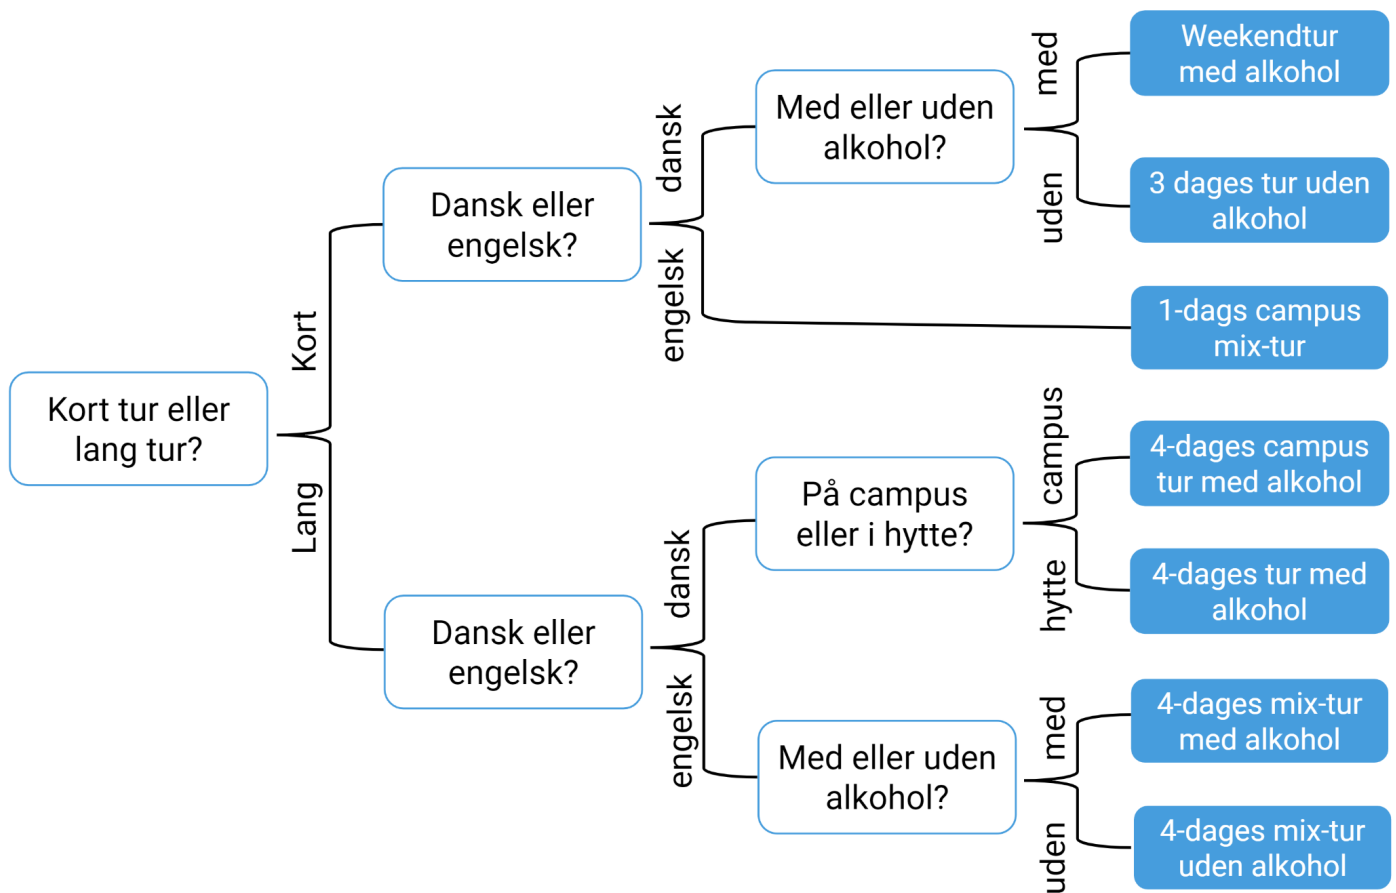

Introforløb

Alle nye studerende på DTU bliver tilbudt at deltage i et introforløb enten på campus eller i en hytte på Sjælland eller Fyn. På disse ture vil du komme til at møde studerende fra både din egen retning og fra andre retninger på DTU. På turene vil der være en masse sociale og faglige aktiviteter, som vektorerne har planlagt til jer. At deltage i et introforløb er en uvurderlig del af starten på dit nye studie både **socialt og fagligt**. Tilmelding sker på <https://studiestart.pf.dk/> senest d. 10. august.

DTU tilbyder i samarbejde med Polyteknisk Forening 7 forskellige typer af introforløb, hvoraf du kan tilmelde dig ét. Nedenfor kan du se en oversigt over hvilke slags ture vi har og udvælge den tur, der passer dig bedst.

Nyttige links

Bliv helt klar til studiestarten på DTU med DTU's "[Ny på DTU](#)" guide. Her finder du masser af praktisk information og en guide til, hvad du skal gøre for at blive klar.

PF har også samlet et væld af informationer og ting, der er rare at vide, når man studerer på DTU. Disse findes i [Rusbogen 2023](#), der eksisterer både som app og PDF.