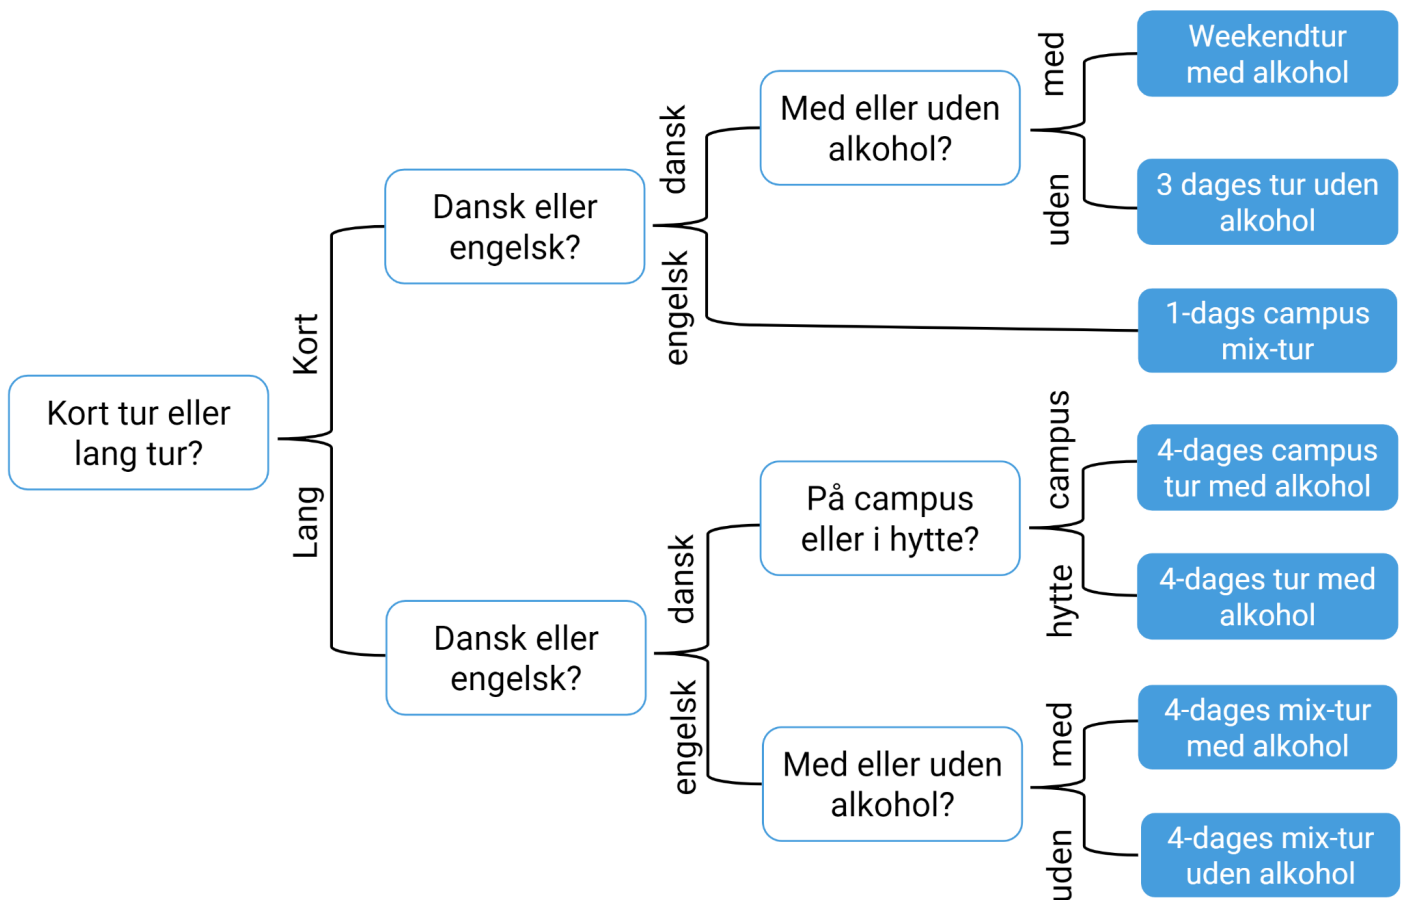

Introforløb

Alle nye studerende på DTU bliver tilbudt at deltage i et introforløb enten på campus eller i en hytte på Sjælland eller Fyn. På disse ture vil du komme til at møde studerende fra både din egen retning og fra andre retninger på DTU. På turene vil der være en masse sociale og faglige aktiviteter, som vektorerne har planlagt til jer. At deltage i et introforløb er en uvurderlig del af starten på dit nye studie både **socialt og fagligt**. Tilmelding sker på <https://studiestart.pf.dk/> senest d. 10. august.

DTU tilbyder i samarbejde med Polyteknisk Forening 7 forskellige typer af introforløb, hvoraf du kan tilmelde dig ét. Nedenfor kan du se en oversigt over hvilke slags ture vi har og udvælge den tur, der passer dig bedst.

Nyttige links

Bliv helt klar til studiestarten på DTU med DTU's "[Ny på DTU](#)" guide. Her finder du masser af praktisk information og en guide til, hvad du skal gøre for at blive klar.

PF har også samlet et væld af informationer og ting, der er rare at vide, når man studerer på DTU. Disse findes i [Rusbogen 2023](#), der eksisterer både som app og PDF.