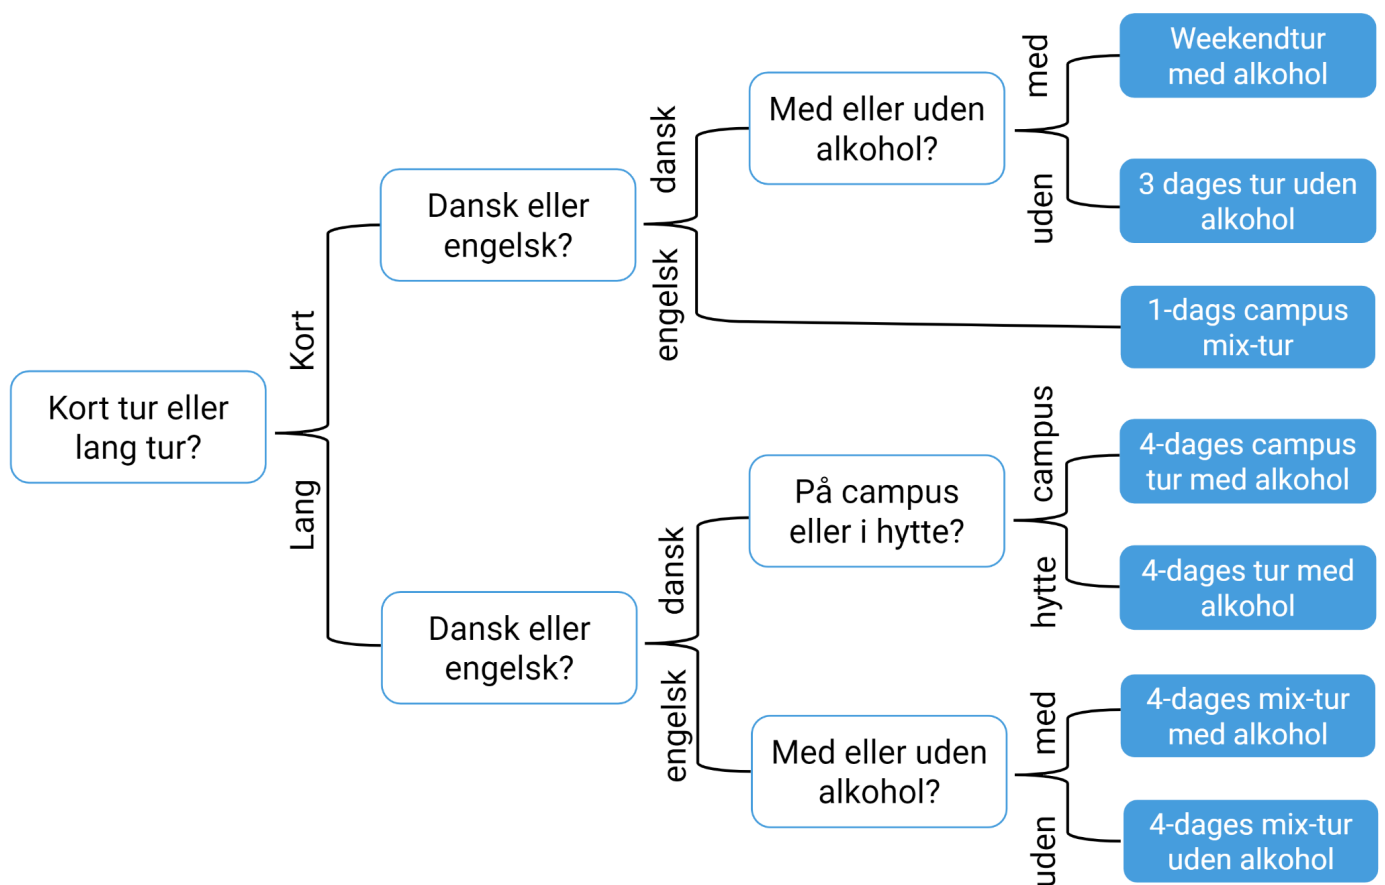

Introforløb

Alle nye studerende på DTU bliver tilbudt at deltage i et introforløb enten på campus eller i en hytte på Sjælland eller Fyn. På disse ture vil du komme til at møde studerende fra både din egen retning og fra andre retninger på DTU. På turene vil der være en masse sociale og faglige aktiviteter, som vektorerne har planlagt til jer. At deltage i et introforløb er en uvurderlig del af starten på dit nye studie både **socialt og fagligt**. Tilmelding sker på <https://studiestart.pf.dk/> senest d. 10. august.

DTU tilbyder i samarbejde med Polyteknisk Forening 7 forskellige typer af introforløb, hvoraf du kan tilmelde dig ét. Nedenfor kan du se en oversigt over hvilke slags ture vi har og udvælge den tur, der passer dig bedst.

Nyttige links

Bliv helt klar til studiestarten på DTU med DTU's "[Ny på DTU](#)" guide. Her finder du masser af praktisk information og en guide til, hvad du skal gøre for at blive klar.

PF har også samlet et væld af informationer og ting, der er rare at vide, når man studerer på DTU. Disse findes i [Rusbogen 2023](#), der eksisterer både som app og PDF.