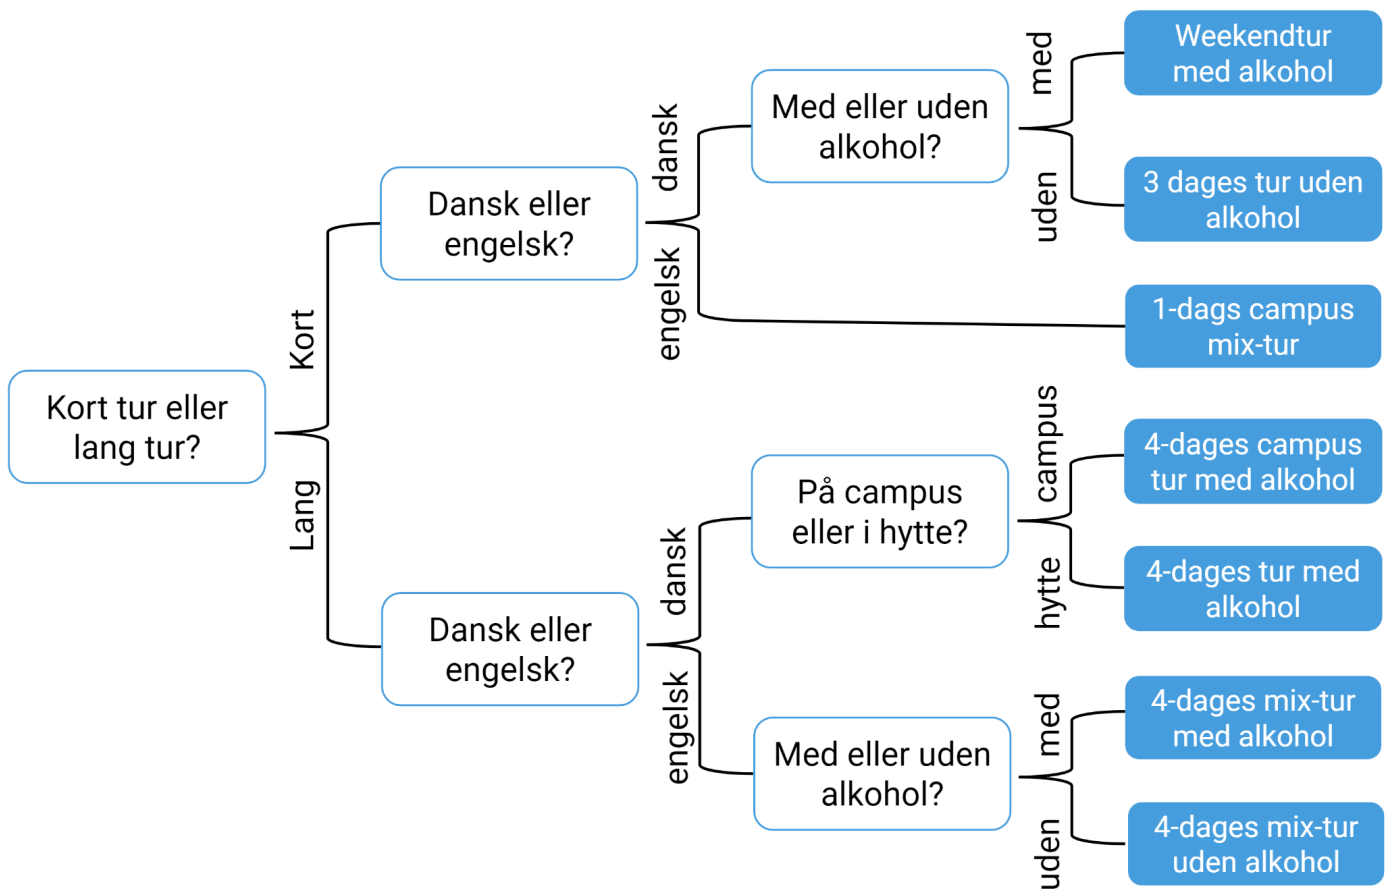

Introforløb

Alle nye studerende på DTU bliver tilbudt at deltage i et introforløb enten på campus eller i en hytte på Sjælland eller Fyn. På disse ture vil du komme til at møde studerende fra både din egen retning og fra andre retninger på DTU. På turene vil der være en masse sociale og faglige aktiviteter, som vektorerne har planlagt til jer. At deltage i et introforløb er en uvurderlig del af starten på dit nye studie både **socialt og fagligt**. Tilmelding sker på <https://studiestart.pf.dk/> senest d. 10. august.

DTU tilbyder i samarbejde med Polyteknisk Forening 7 forskellige typer af introforløb, hvoraf du kan tilmelde dig ét. Nedenfor kan du se en oversigt over hvilke slags ture vi har og udvælge den tur, der passer dig bedst.

Nyttige links

Bliv helt klar til studiestarten på DTU med DTU's "[Ny på DTU](#)" guide. Her finder du masser af praktisk information og en guide til, hvad du skal gøre for at blive klar.

PF har også samlet et væld af informationer og ting, der er rare at vide, når man studerer på DTU. Disse findes i [Rusbogen 2023](#), der eksisterer både som app og PDF.