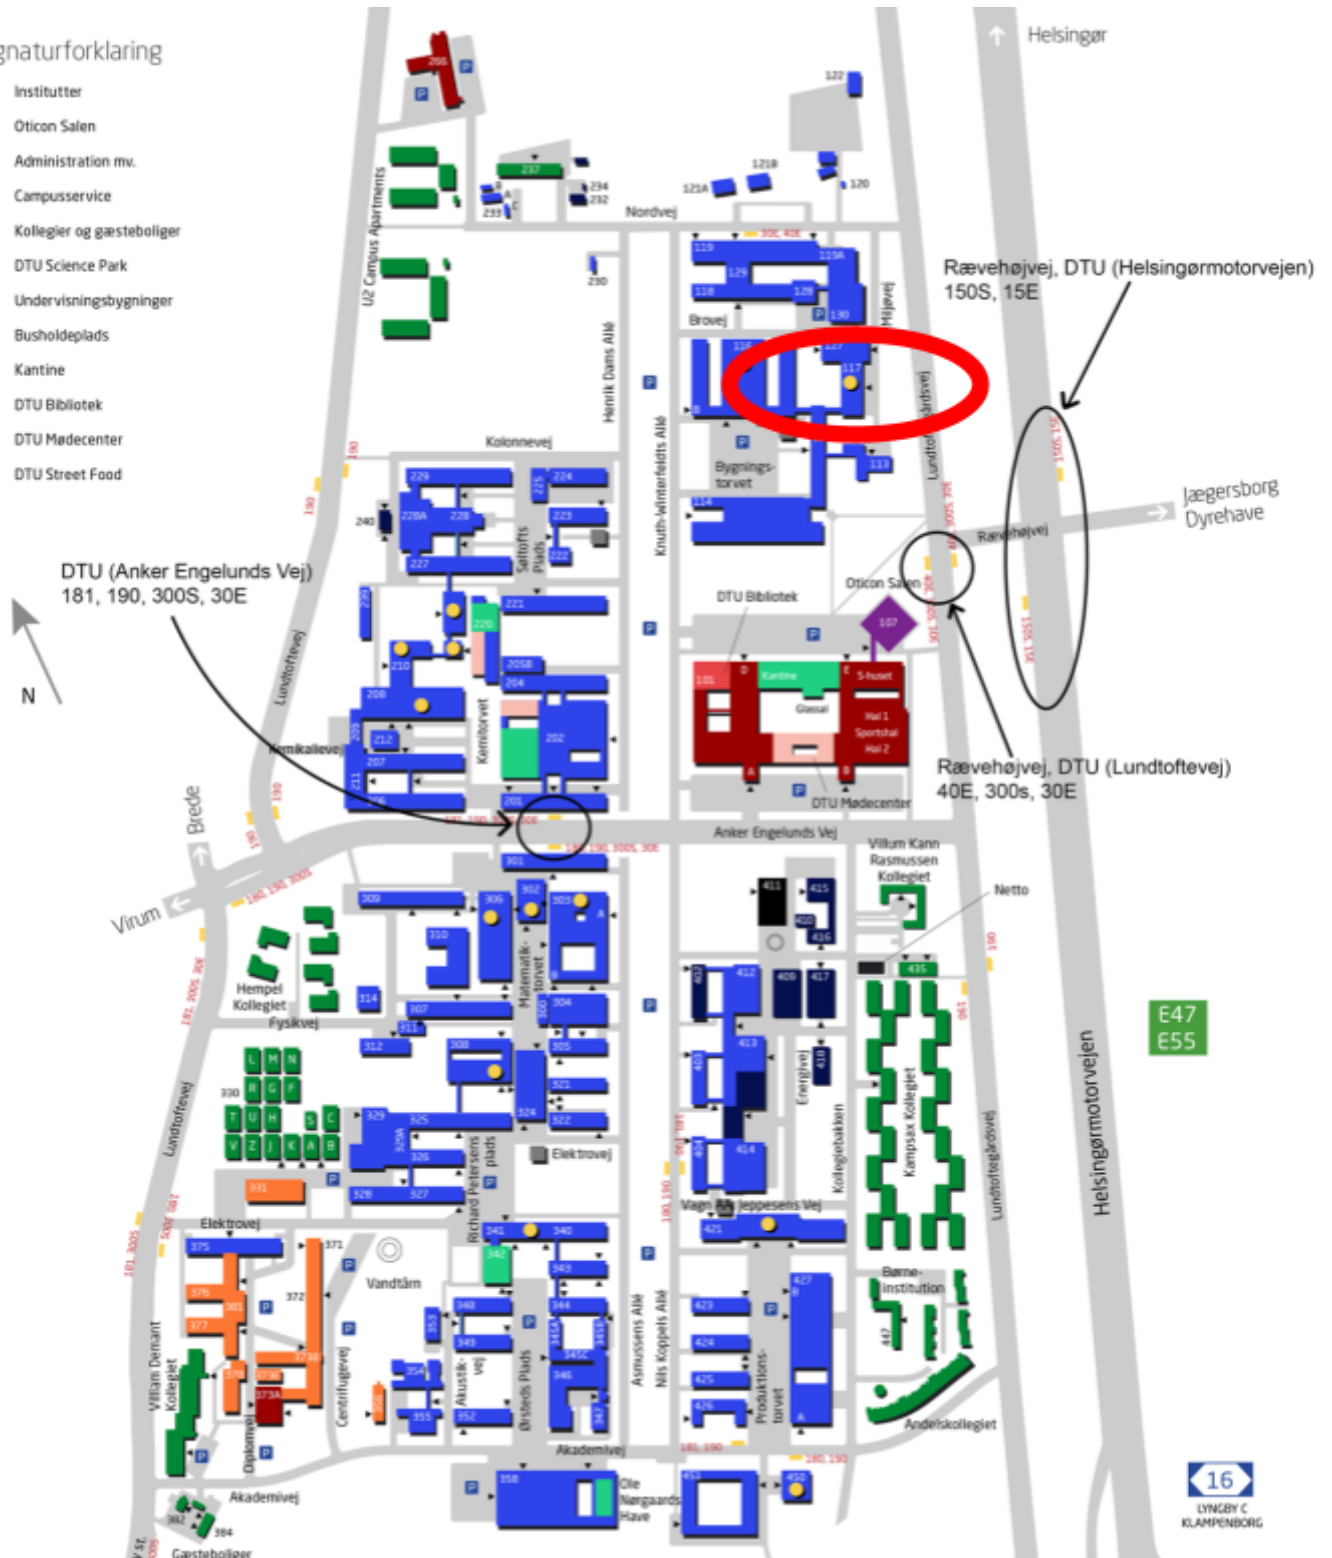

Introforløb

Alle nye studerende på DTU bliver tilbudt at deltage i et introforløb enten på campus eller i en hytte på Sjælland eller Fyn. På disse ture vil du komme til at møde studerende fra både din egen retning og fra andre retninger på DTU. På turene vil der være en masse sociale og faglige aktiviteter, som vektorerne har planlagt til jer. At deltage i et introforløb er en uvurderlig del af starten på dit nye studie både **socialt og fagligt**. Tilmelding sker på <https://studiestart.pf.dk/> senest d. 10. august.

- Institutter
- Oticon Salen
- Administration mv.
- Campusservice
- Kollegier og gæsteboliger
- DTU Science Park
- Undervisningsbygninger
- Busholdeplads
- Kantine
- DTU Bibliotek
- DTU Mødecenter
- DTU Street Food