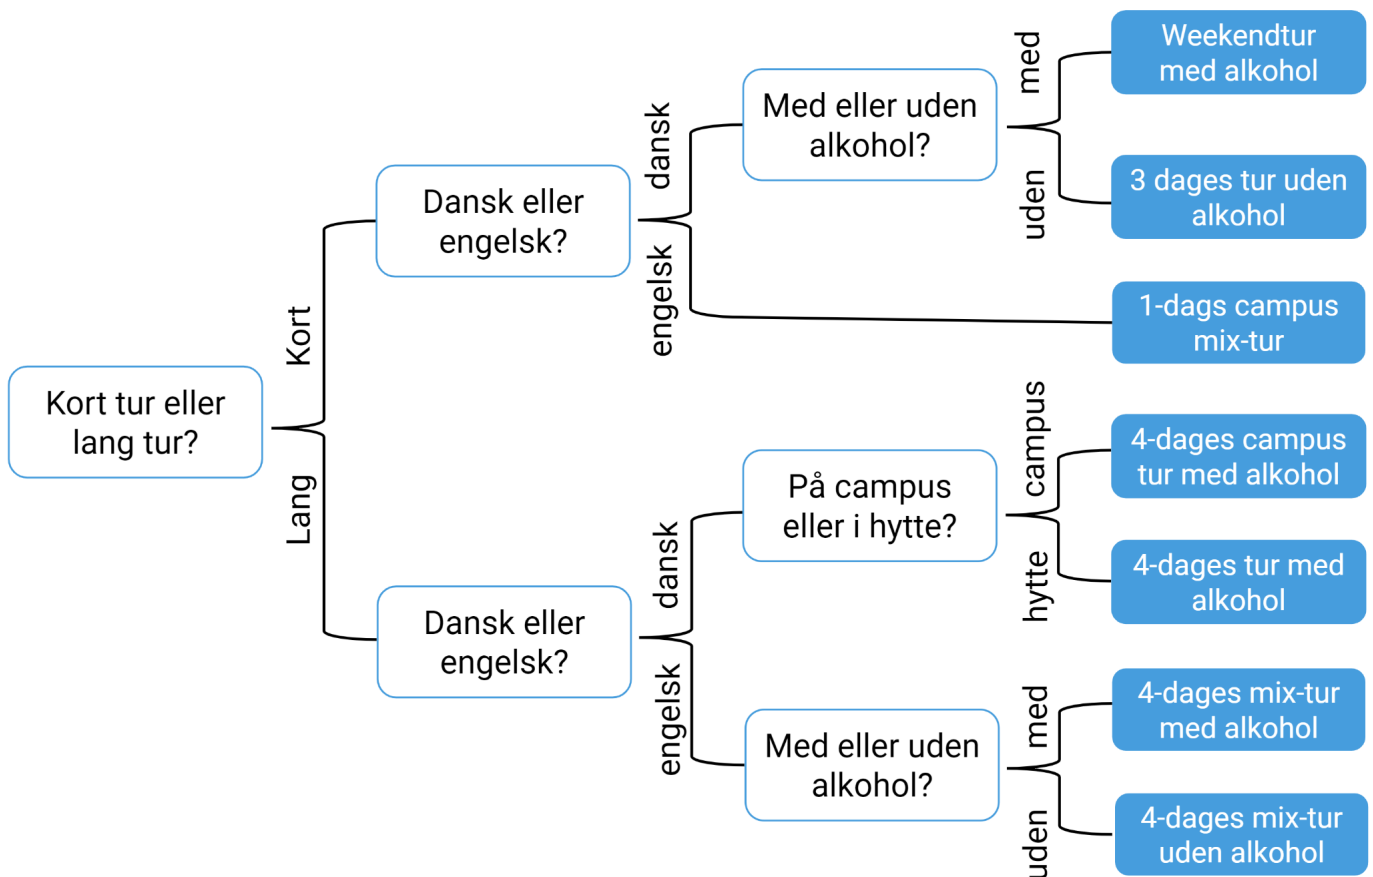

Introforløb

Alle nye studerende på DTU bliver tilbudt at deltage i et introforløb enten på campus eller i en hytte på Sjælland eller Fyn. På disse ture vil du komme til at møde studerende fra både din egen retning og fra andre retninger på DTU. På turene vil der være en masse sociale og faglige aktiviteter, som vektorerne har planlagt til jer. At deltage i et introforløb er en uvurderlig del af starten på dit nye studie både **socialt og fagligt**. Tilmelding sker på <https://studiestart.pf.dk/> senest d. 10. august.

DTU tilbyder i samarbejde med Polyteknisk Forening 7 forskellige typer af introforløb, hvoraf du kan tilmelde dig ét. Nedenfor kan du se en oversigt over hvilke slags ture vi har og udvælge den tur, der passer dig bedst.

Nyttige links

Bliv helt klar til studiestarten på DTU med DTU's "[Ny på DTU](#)" guide. Her finder du masser af praktisk information og en guide til, hvad du skal gøre for at blive klar.

PF har også samlet et væld af informationer og ting, der er rare at vide, når man studerer på DTU. Disse findes i [Rusbogen 2023](#), der eksisterer både som app og PDF.