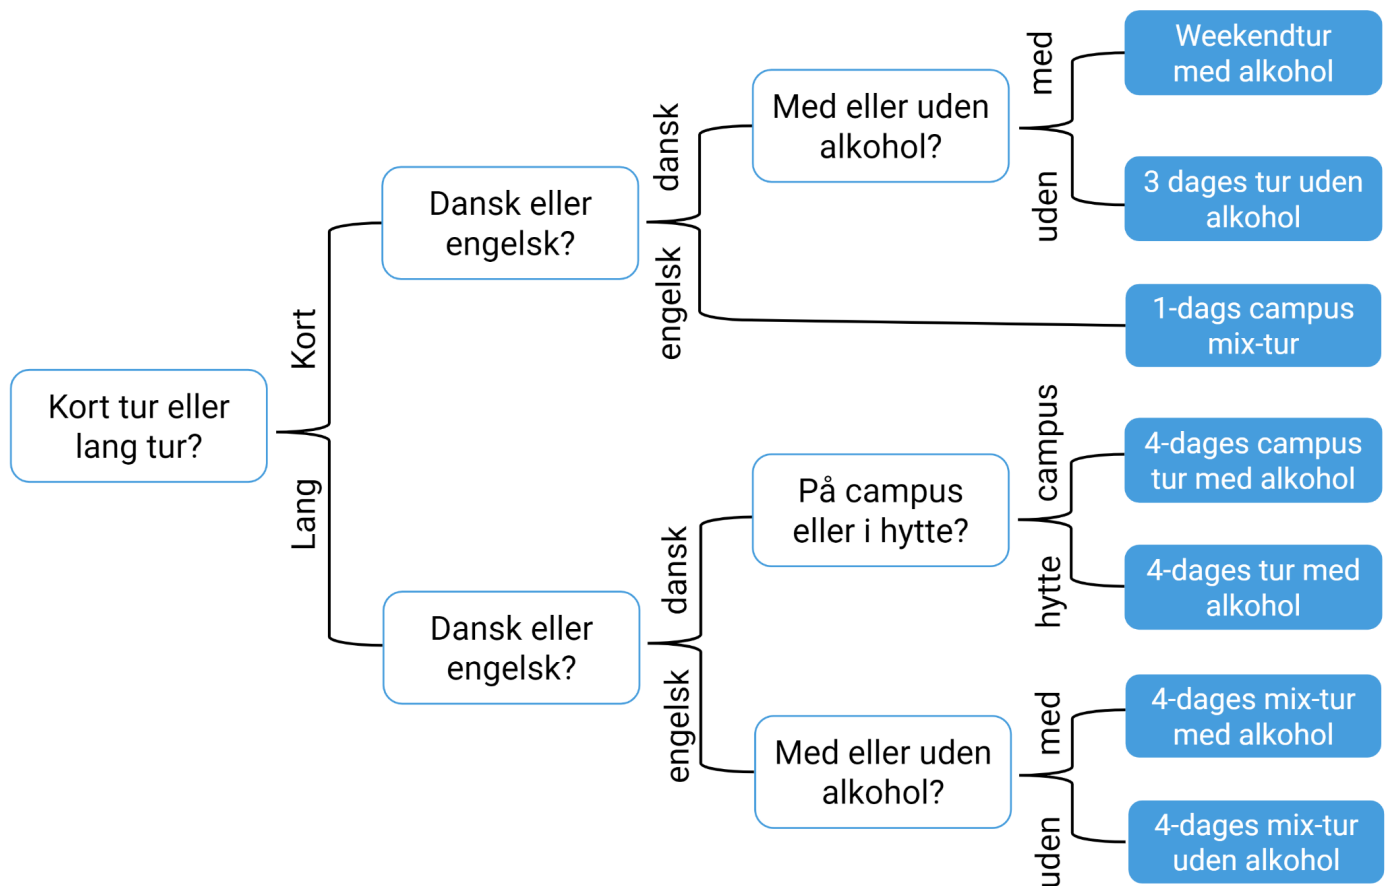

Introforløb

Alle nye studerende på DTU bliver tilbudt at deltage i et introforløb enten på campus eller i en hytte på Sjælland eller Fyn. På disse ture vil du komme til at møde studerende fra både din egen retning og fra andre retninger på DTU. På turene vil der være en masse sociale og faglige aktiviteter, som vektorerne har planlagt til jer. At deltage i et introforløb er en uvurderlig del af starten på dit nye studie både **socialt og fagligt**. Tilmelding sker på <https://studiestart.pf.dk/> senest d. 10. august.

DTU tilbyder i samarbejde med Polyteknisk Forening 7 forskellige typer af introforløb, hvoraf du kan tilmelde dig ét. Nedenfor kan du se en oversigt over hvilke slags ture vi har og udvælge den tur, der passer dig bedst.

Nyttige links

Bliv helt klar til studiestarten på DTU med DTU's "[Ny på DTU](#)" guide. Her finder du masser af praktisk information og en guide til, hvad du skal gøre for at blive klar.

PF har også samlet et væld af informationer og ting, der er rare at vide, når man studerer på DTU. Disse findes i [Rusbogen 2023](#), der eksisterer både som app og PDF.