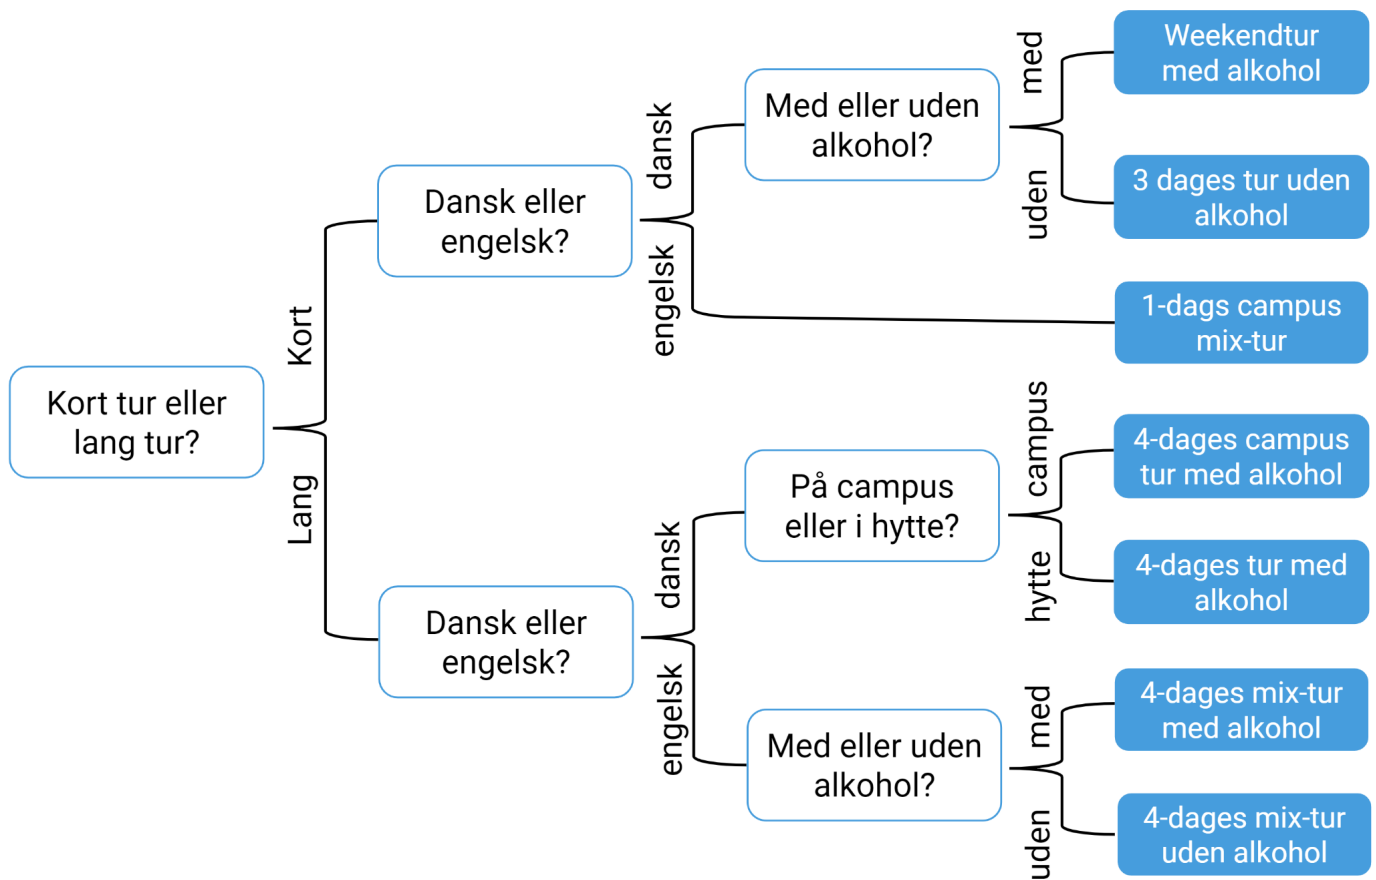

Introforløb

Alle nye studerende på DTU bliver tilbudt at deltage i et introforløb enten på campus eller i en hytte på Sjælland eller Fyn. På disse ture vil du komme til at møde studerende fra både din egen retning og fra andre retninger på DTU. På turene vil der være en masse sociale og faglige aktiviteter, som vektorerne har planlagt til jer. At deltage i et introforløb er en uvurderlig del af starten på dit nye studie både **socialt og fagligt**. Tilmelding sker på <https://studiestart.pf.dk/> senest d. 10. august.

DTU tilbyder i samarbejde med Polyteknisk Forening 7 forskellige typer af introforløb, hvoraf du kan tilmelde dig ét. Nedenfor kan du se en oversigt over hvilke slags ture vi har og udvælge den tur, der passer dig bedst.

Nyttige links

Bliv helt klar til studiestarten på DTU med DTU's "[Ny på DTU](#)" guide. Her finder du masser af praktisk information og en guide til, hvad du skal gøre for at blive klar.

PF har også samlet et væld af informationer og ting, der er rare at vide, når man studerer på DTU. Disse findes i [Rusbogen 2023](#), der eksisterer både som app og PDF.